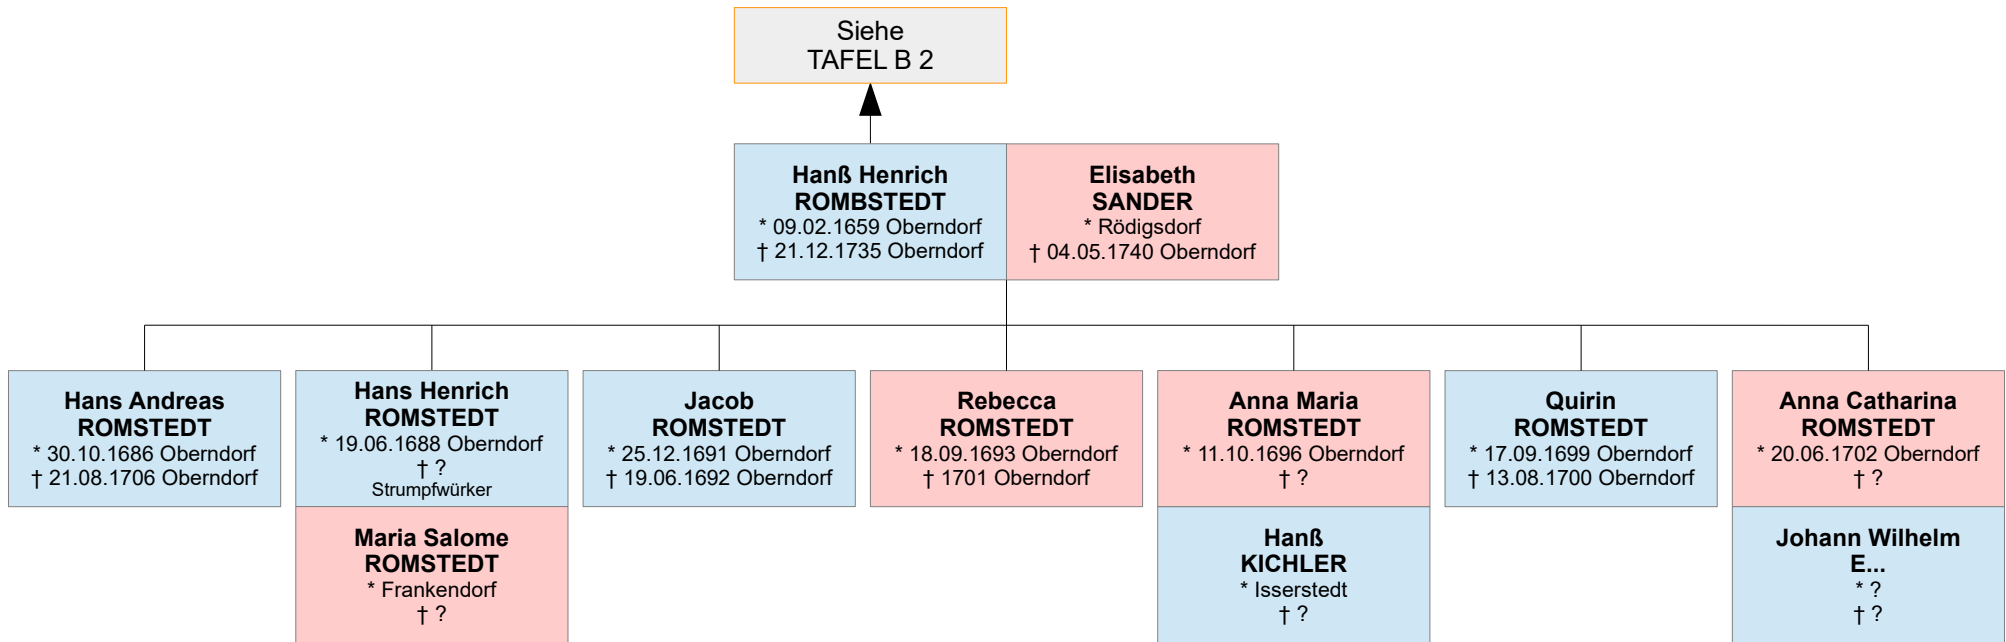

Nachfahren von Hanß Henrich Rombstedt