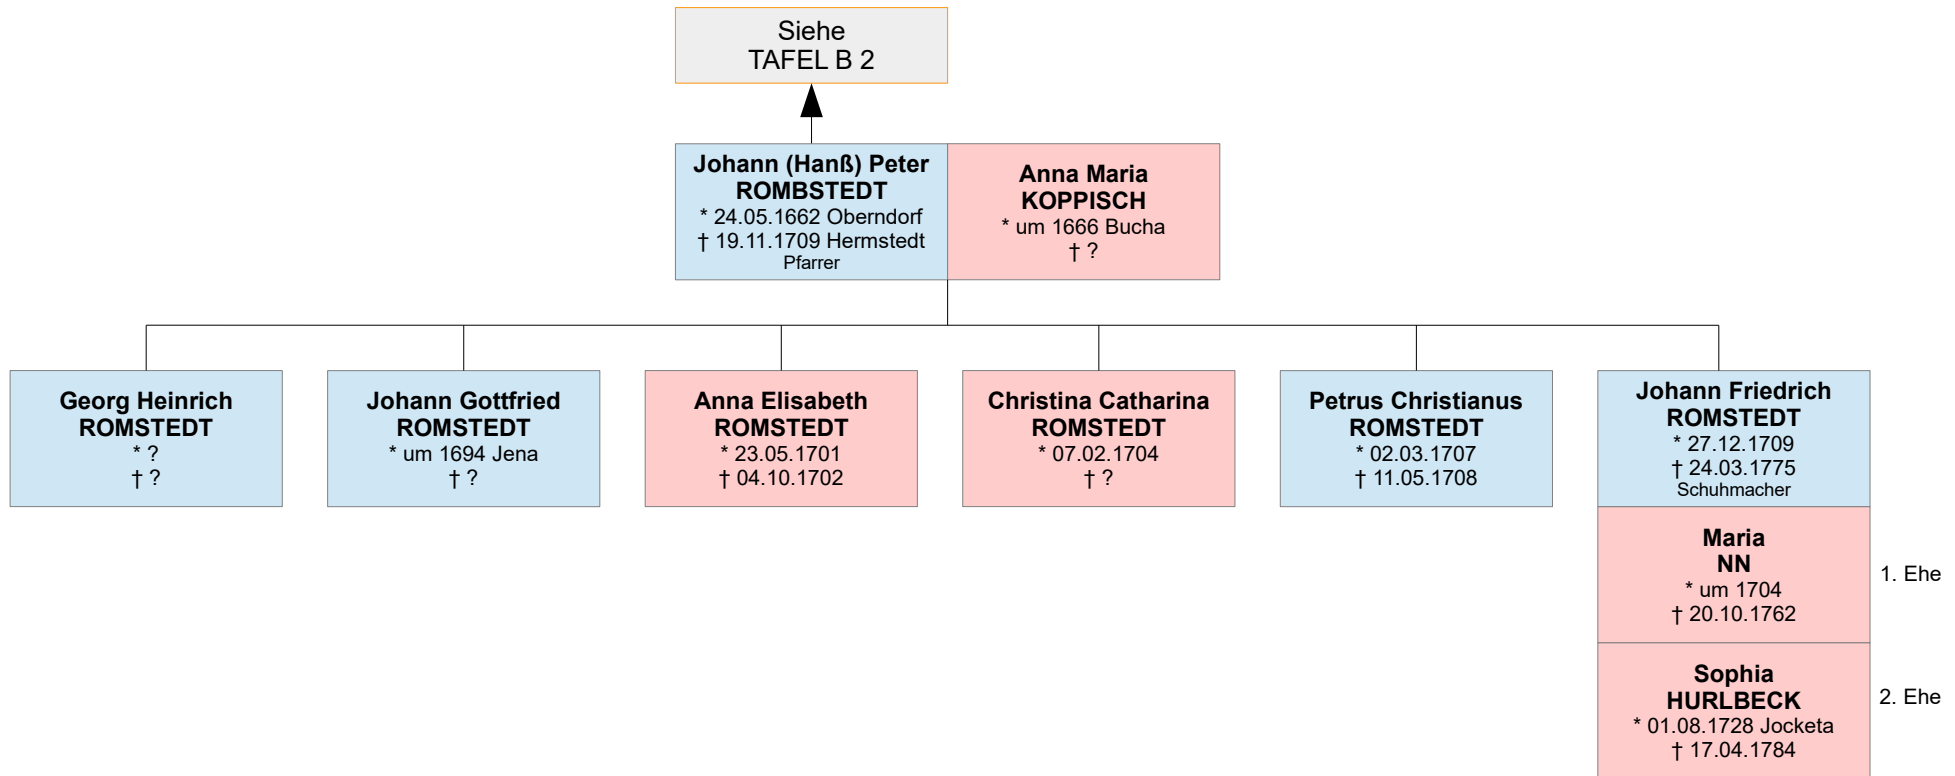

Nachfahren von Johann Rombstedt – Oberndorf

Schulmeister zu Isserstedt und Frankendorf

Diese Tafeln behandeln die Familienzweige **ROMSTEDT**

Tafeln B 1 bis B 20

Zuletzt aktualisiert am **03.04.2025**

- Alle Angaben ohne Gewähr -

Nachfahren von Johann Rombstedt – Oberndorf Schulmeister zu Isserstedt und Frankendorf - Alle Angaben ohne Gewähr -

Diese Tafeln behandeln die Familienzweige **ROMSTEDT**

Nachkommen, die bereits im Kindesalter verstorben sind, sind aus Platzgründen nicht immer mit aufgelistet.

TAFEL B 2

Nachfahren von Johann (Hans) Georg Rombstedt

Ausschnitt aus dem
 Seelenregister Oberndorf im Jahre 1680
 Quelle: Kirchenbuch Sulzbach, S. 110
 Link:
<https://www.archion.de/p/4050bda93c/>

Nachfahren von Hanß Georg Romstedt (1. Ehe)

Nachfahren von Hanß Georg Rombstedt (2. Ehe)

Nachfahren von Hanß Lorenz Rombstedt

Nachfahren von Hanß Henrich Rombstedt

Nachfahren von Johann (Hanß) Peter Rombstedt

Nachfahren von Hanß Georg Romstedt

Nachfahren von Hanß Melchior Romstedt