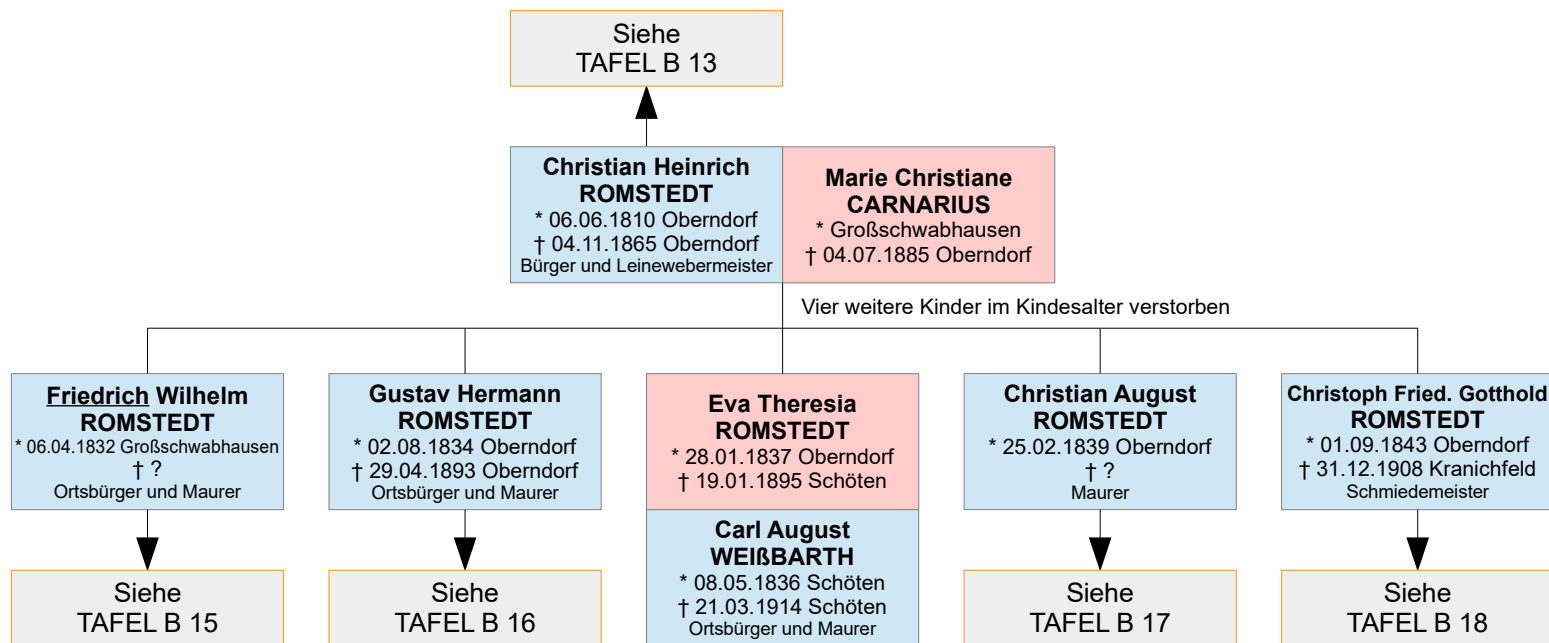

Nachfahren von Johann Rombstedt – Oberndorf

Schulmeister zu Isserstedt und Frankendorf

Diese Tafeln behandeln die Familienzweige **ROMSTEDT**

Tafeln B 1 bis B 20

Zuletzt aktualisiert am **03.04.2025**

- Alle Angaben ohne Gewähr -

Nachfahren von Johann Rombstedt – Oberndorf Schulmeister zu Isserstedt und Frankendorf - Alle Angaben ohne Gewähr -

Diese Tafeln behandeln die Familienzweige **ROMSTEDT**

Nachkommen, die bereits im Kindesalter verstorben sind, sind aus Platzgründen nicht immer mit aufgelistet.

TAFEL B 2

Nachfahren von Johann (Hans) Georg Rombstedt

Ausschnitt aus dem
 Seelenregister Oberndorf im Jahre 1680
 Quelle: Kirchenbuch Sulzbach, S. 110
 Link:
<https://www.archion.de/p/4050bda93c/>

Nachfahren von Hanß Georg Romstedt (1. Ehe)

Nachfahren von Quirin Romstedt

Nachfahren von Johann Günther Romstedt

Nachfahren von Johann Barthel Romstedt

Nachfahren von Johann Casper Jacob Romstedt

Nachfahren von Christian Heinrich Romstedt

Nachfahren von Gustav Hermann Romstedt