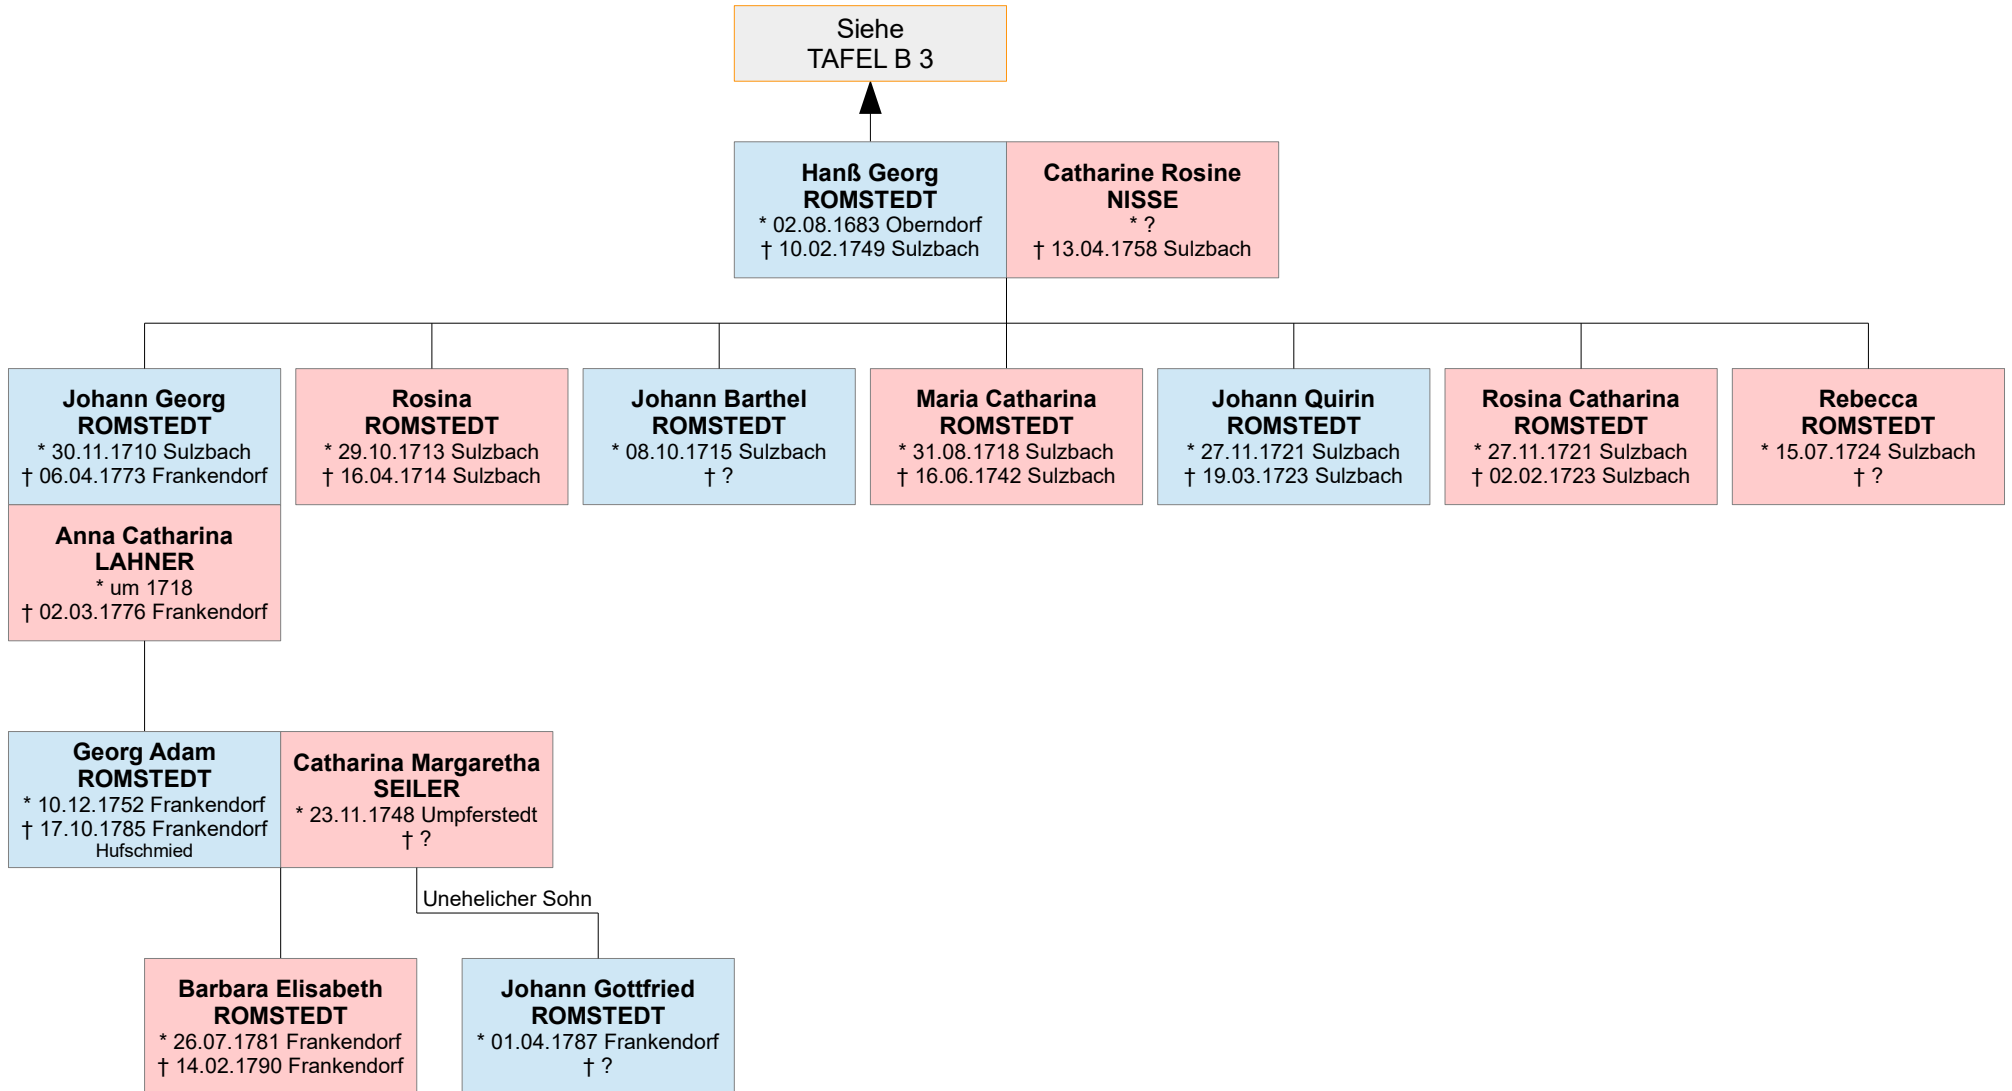

Nachfahren von Johann Rombstedt – Oberndorf

Schulmeister zu Isserstedt und Frankendorf

Diese Tafeln behandeln die Familienzweige **ROMSTEDT**

Tafeln B 1 bis B 20

Zuletzt aktualisiert am **03.04.2025**

- Alle Angaben ohne Gewähr -

Nachfahren von Johann Rombstedt – Oberndorf Schulmeister zu Isserstedt und Frankendorf - Alle Angaben ohne Gewähr -

Diese Tafeln behandeln die Familienzweige **ROMSTEDT**

Nachkommen, die bereits im Kindesalter verstorben sind, sind aus Platzgründen nicht immer mit aufgelistet.

TAFEL B 2

Nachfahren von Johann (Hans) Georg Rombstedt

Ausschnitt aus dem
 Seelenregister Oberndorf im Jahre 1680
 Quelle: Kirchenbuch Sulzbach, S. 110
 Link:
<https://www.archion.de/p/4050bda93c/>

Nachfahren von Hanß Georg Romstedt (1. Ehe)

Nachfahren von Hanß Georg Rombstedt (2. Ehe)

Nachfahren von Hanß Lorenz Rombstedt

Nachfahren von Hanß Henrich Rombstedt

Nachfahren von Johann (Hanß) Peter Rombstedt

Nachfahren von Hanß Georg Romstedt

Nachfahren von Hanß Melchior Romstedt