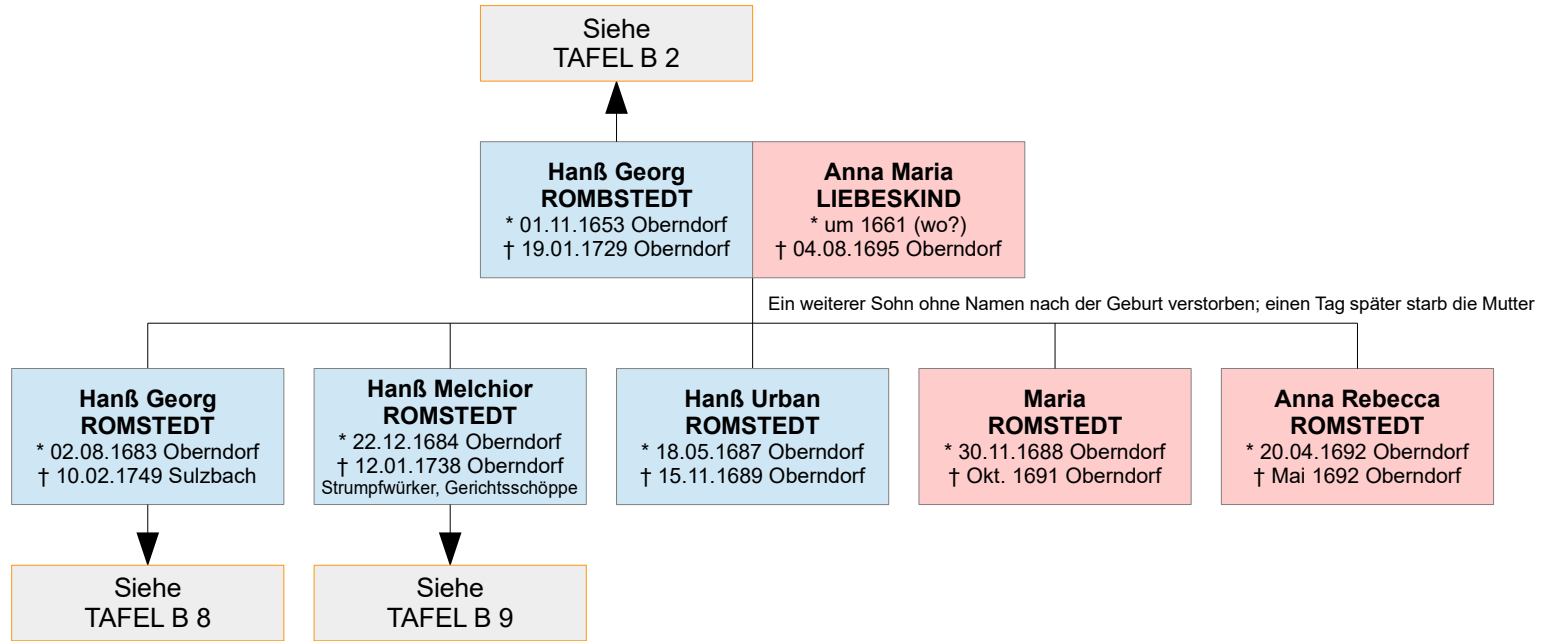

Nachfahren von Johann Rombstedt – Oberndorf Schulmeister zu Isserstedt und Frankendorf - Alle Angaben ohne Gewähr -

Diese Tafeln behandeln die Familienzweige **ROMSTEDT**

Nachkommen, die bereits im Kindesalter verstorben sind, sind aus Platzgründen nicht immer mit aufgelistet.

TAFEL B 2

Nachfahren von Johann (Hans) Georg Rombstedt

Ausschnitt aus dem
 Seelenregister Oberndorf im Jahre 1680
 Quelle: Kirchenbuch Sulzbach, S. 110
 Link:
<https://www.archion.de/p/4050bda93c/>

Nachfahren von Hanß Georg Romstedt (1. Ehe)