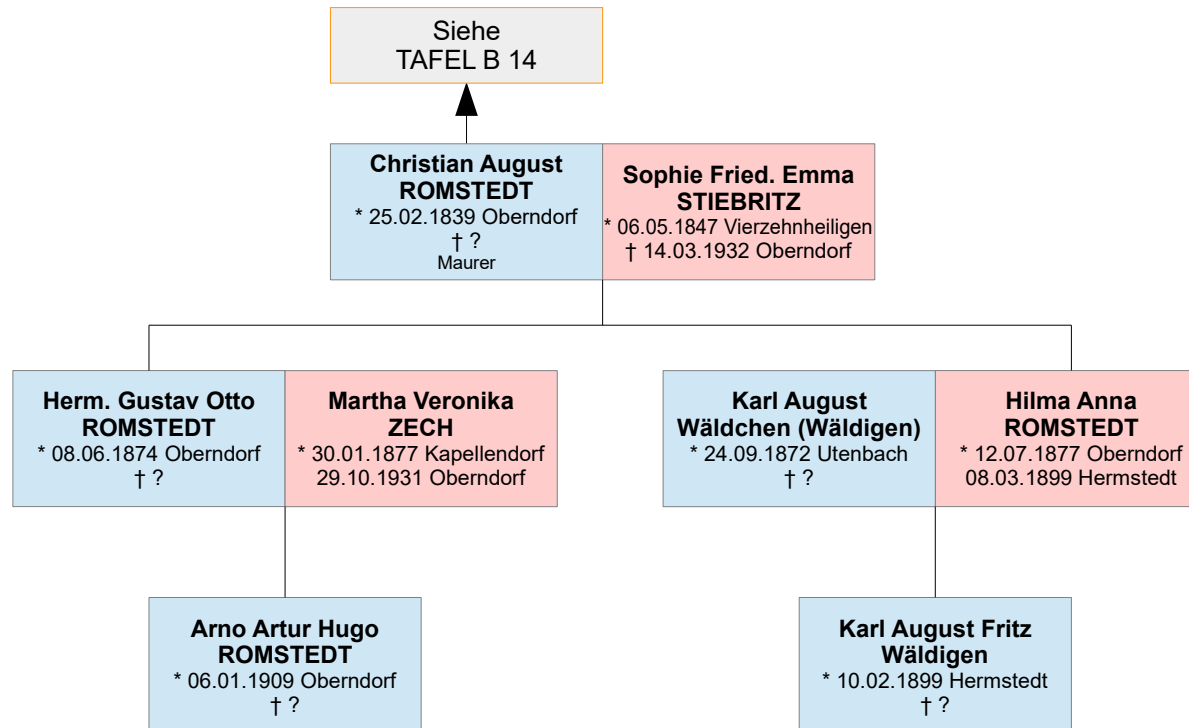

Nachfahren von Christian August Romstedt