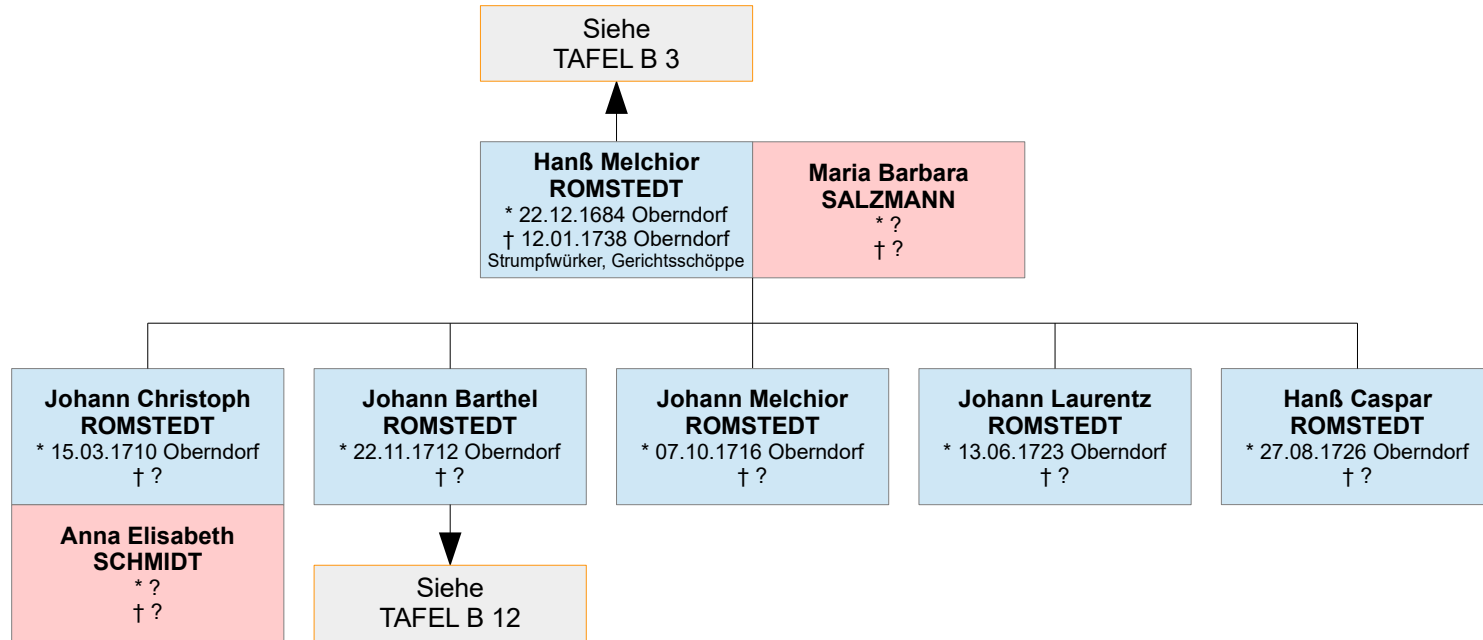

Nachfahren von Johann Rombstedt – Oberndorf

Schulmeister zu Isserstedt und Frankendorf

Diese Tafeln behandeln die Familienzweige **ROMSTEDT**

Tafeln B 1 bis B 20

Zuletzt aktualisiert am **03.04.2025**

- Alle Angaben ohne Gewähr -

Nachfahren von Johann Rombstedt – Oberndorf Schulmeister zu Isserstedt und Frankendorf - Alle Angaben ohne Gewähr -

Diese Tafeln behandeln die Familienzweige **ROMSTEDT**

Nachkommen, die bereits im Kindesalter verstorben sind, sind aus Platzgründen nicht immer mit aufgelistet.

TAFEL B 2

Nachfahren von Johann (Hans) Georg Rombstedt

Ausschnitt aus dem
 Seelenregister Oberndorf im Jahre 1680
 Quelle: Kirchenbuch Sulzbach, S. 110
 Link:
<https://www.archion.de/p/4050bda93c/>

Nachfahren von Hanß Georg Romstedt (1. Ehe)

Nachfahren von Hanß Georg Rombstedt (2. Ehe)

Nachfahren von Hanß Lorenz Rombstedt

Nachfahren von Hanß Henrich Rombstedt

Nachfahren von Johann (Hanß) Peter Rombstedt

Nachfahren von Hanß Georg Romstedt

Nachfahren von Hanß Melchior Romstedt