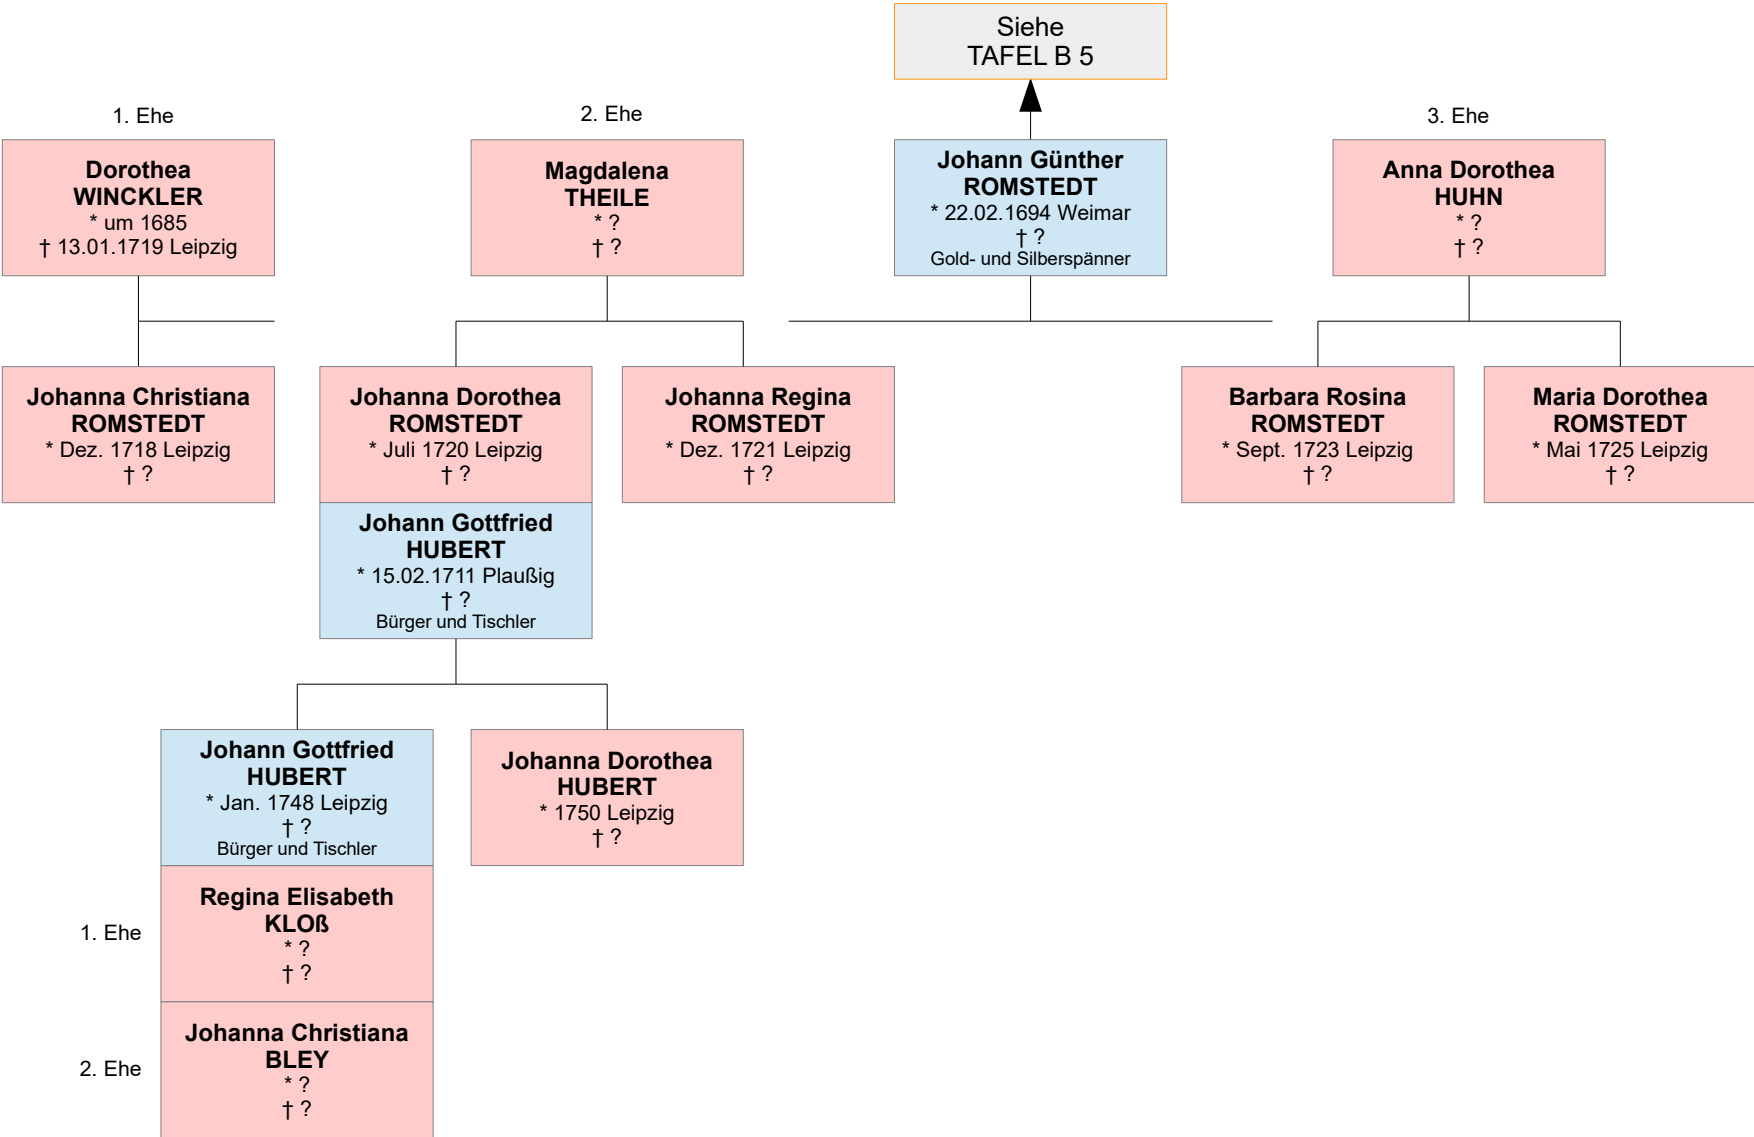

Nachfahren von Johann Günther Romstedt