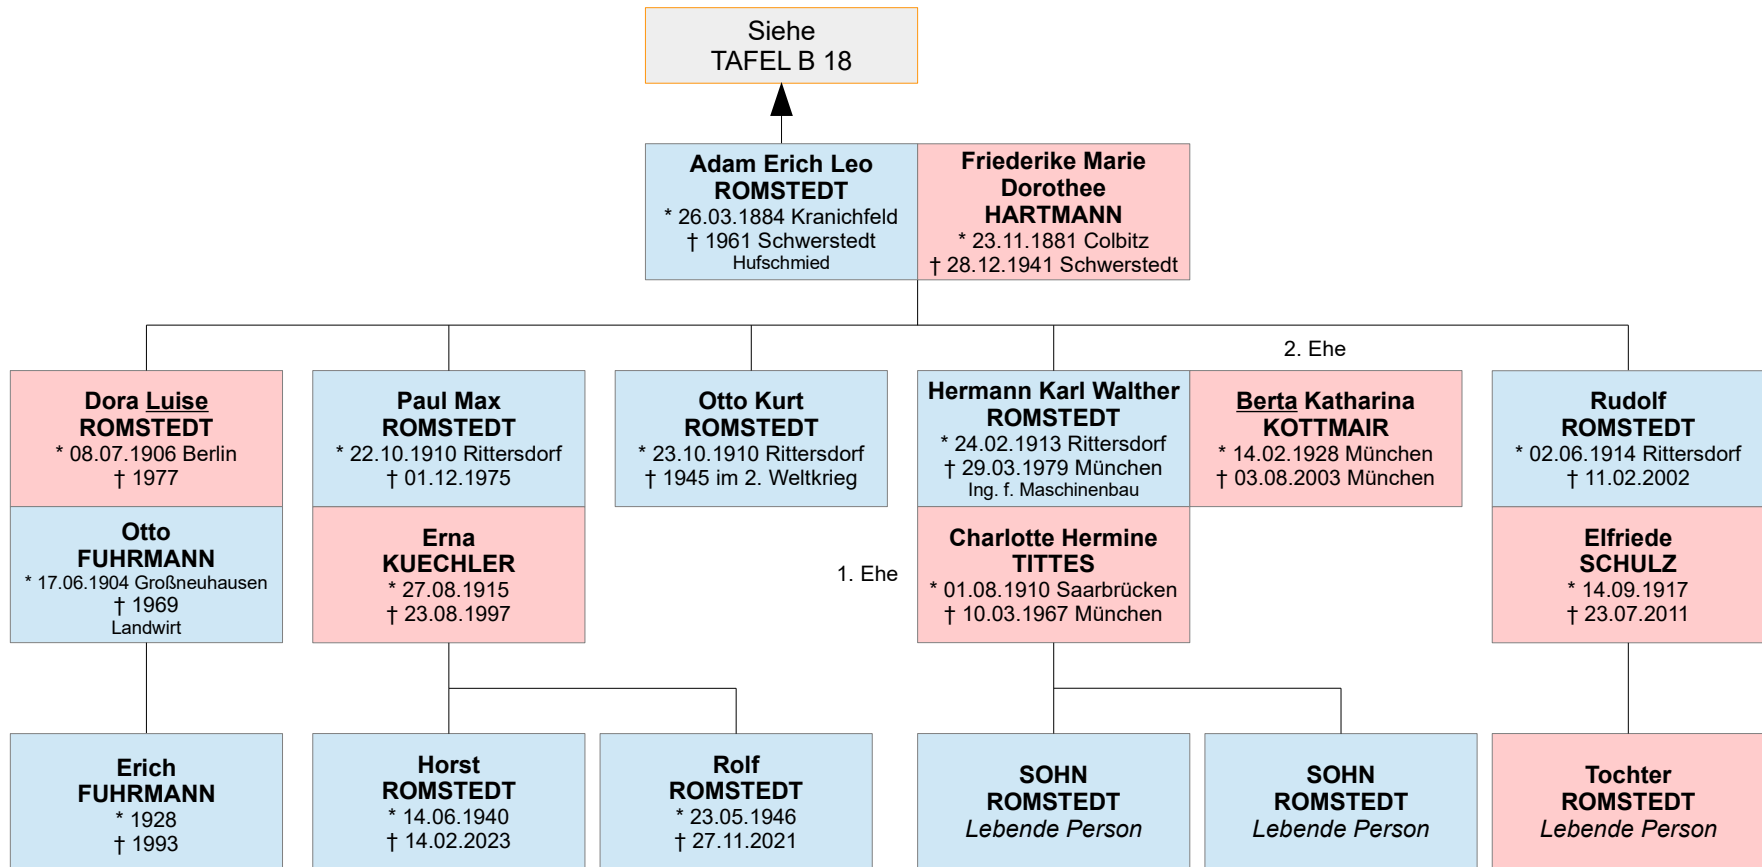

Nachfahren von Adam Erich Leo Romstedt