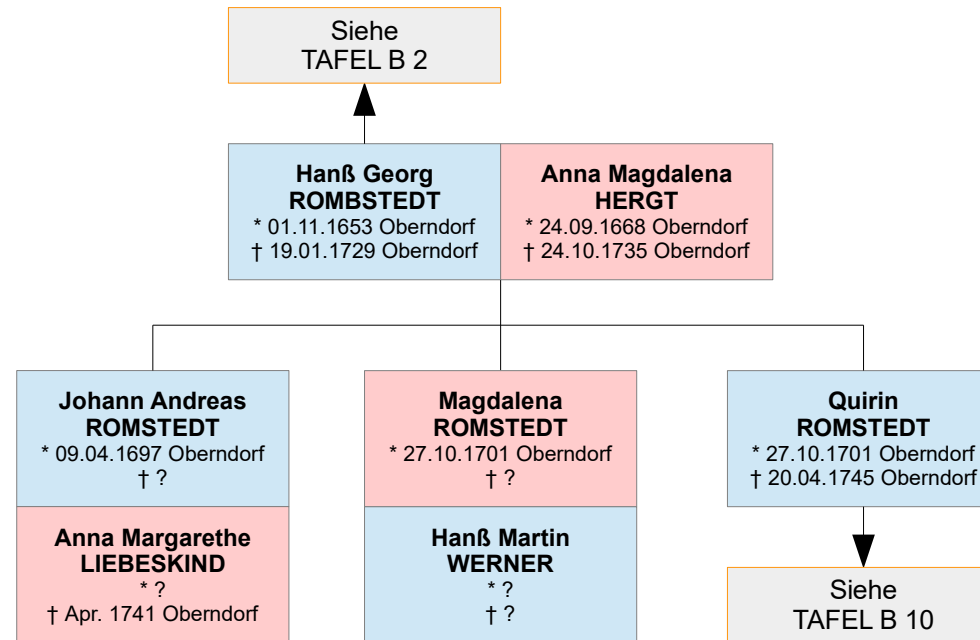

Nachfahren von Hanß Georg Rombstedt (2. Ehe)