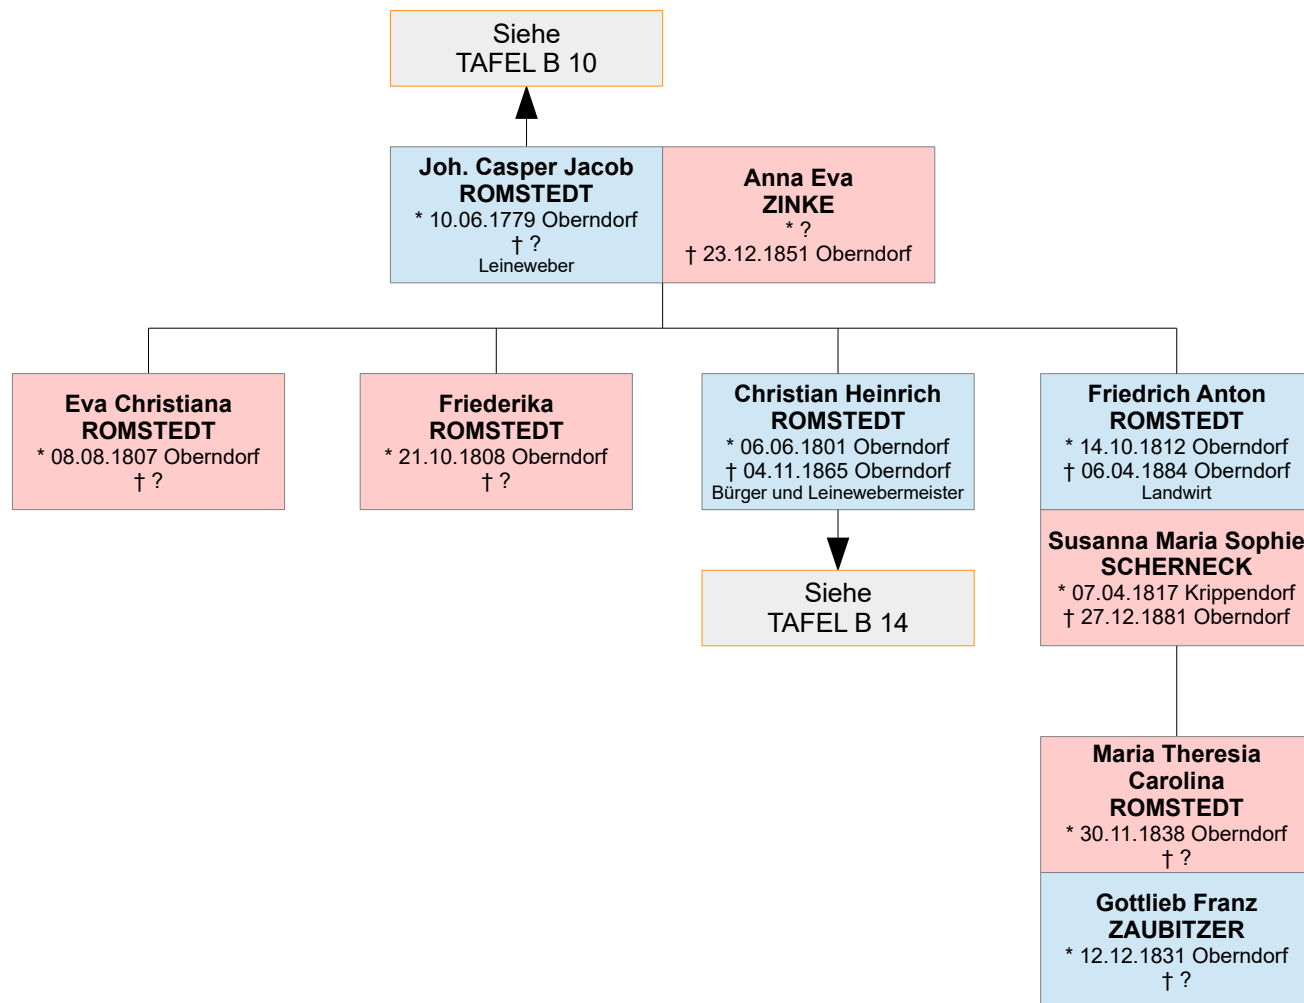

Nachfahren von Johann Rombstedt – Oberndorf

Schulmeister zu Isserstedt und Frankendorf

Diese Tafeln behandeln die Familienzweige **ROMSTEDT**

Tafeln B 1 bis B 20

Zuletzt aktualisiert am **03.04.2025**

- Alle Angaben ohne Gewähr -

Nachfahren von Johann Rombstedt – Oberndorf Schulmeister zu Isserstedt und Frankendorf - Alle Angaben ohne Gewähr -

Diese Tafeln behandeln die Familienzweige **ROMSTEDT**

Nachkommen, die bereits im Kindesalter verstorben sind, sind aus Platzgründen nicht immer mit aufgelistet.

Nachfahren von Quirin Romstedt

Nachfahren von Johann Günther Romstedt

Nachfahren von Johann Barthel Romstedt

Nachfahren von Johann Casper Jacob Romstedt

Nachfahren von Christian Heinrich Romstedt

Nachfahren von Gustav Hermann Romstedt