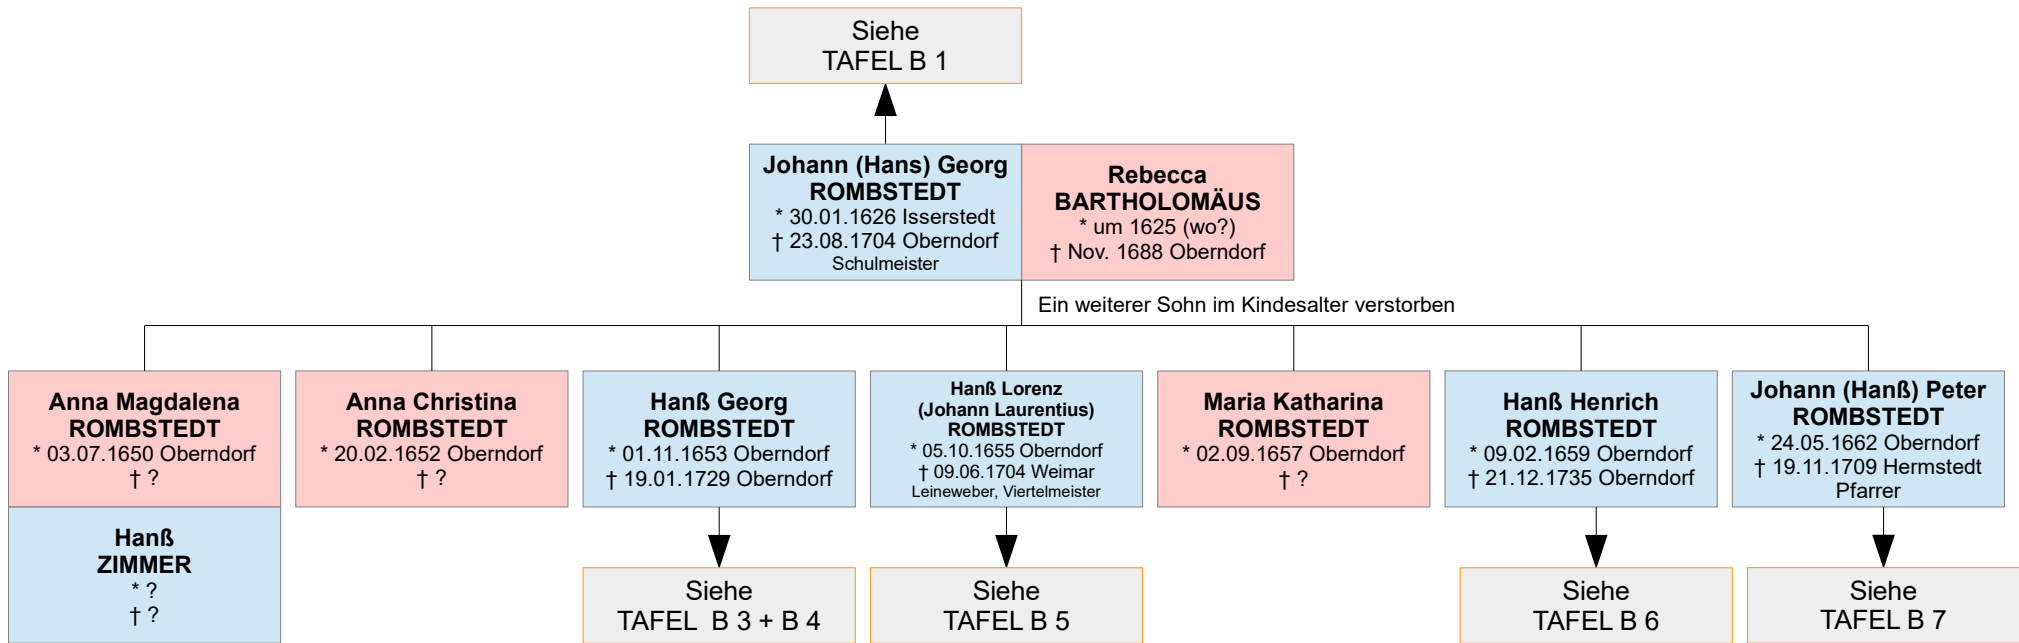

Nachfahren von Johann Rombstedt – Oberndorf Schulmeister zu Isserstedt und Frankendorf - Alle Angaben ohne Gewähr -

Diese Tafeln behandeln die Familienzweige **ROMSTEDT**

Nachkommen, die bereits im Kindesalter verstorben sind, sind aus Platzgründen nicht immer mit aufgelistet.

TAFEL B 2

Nachfahren von Johann (Hans) Georg Rombstedt

Ausschnitt aus dem
 Seelenregister Oberndorf im Jahre 1680
 Quelle: Kirchenbuch Sulzbach, S. 110
 Link:
<https://www.archion.de/p/4050bda93c/>

Nachfahren von Hanß Georg Romstedt (1. Ehe)