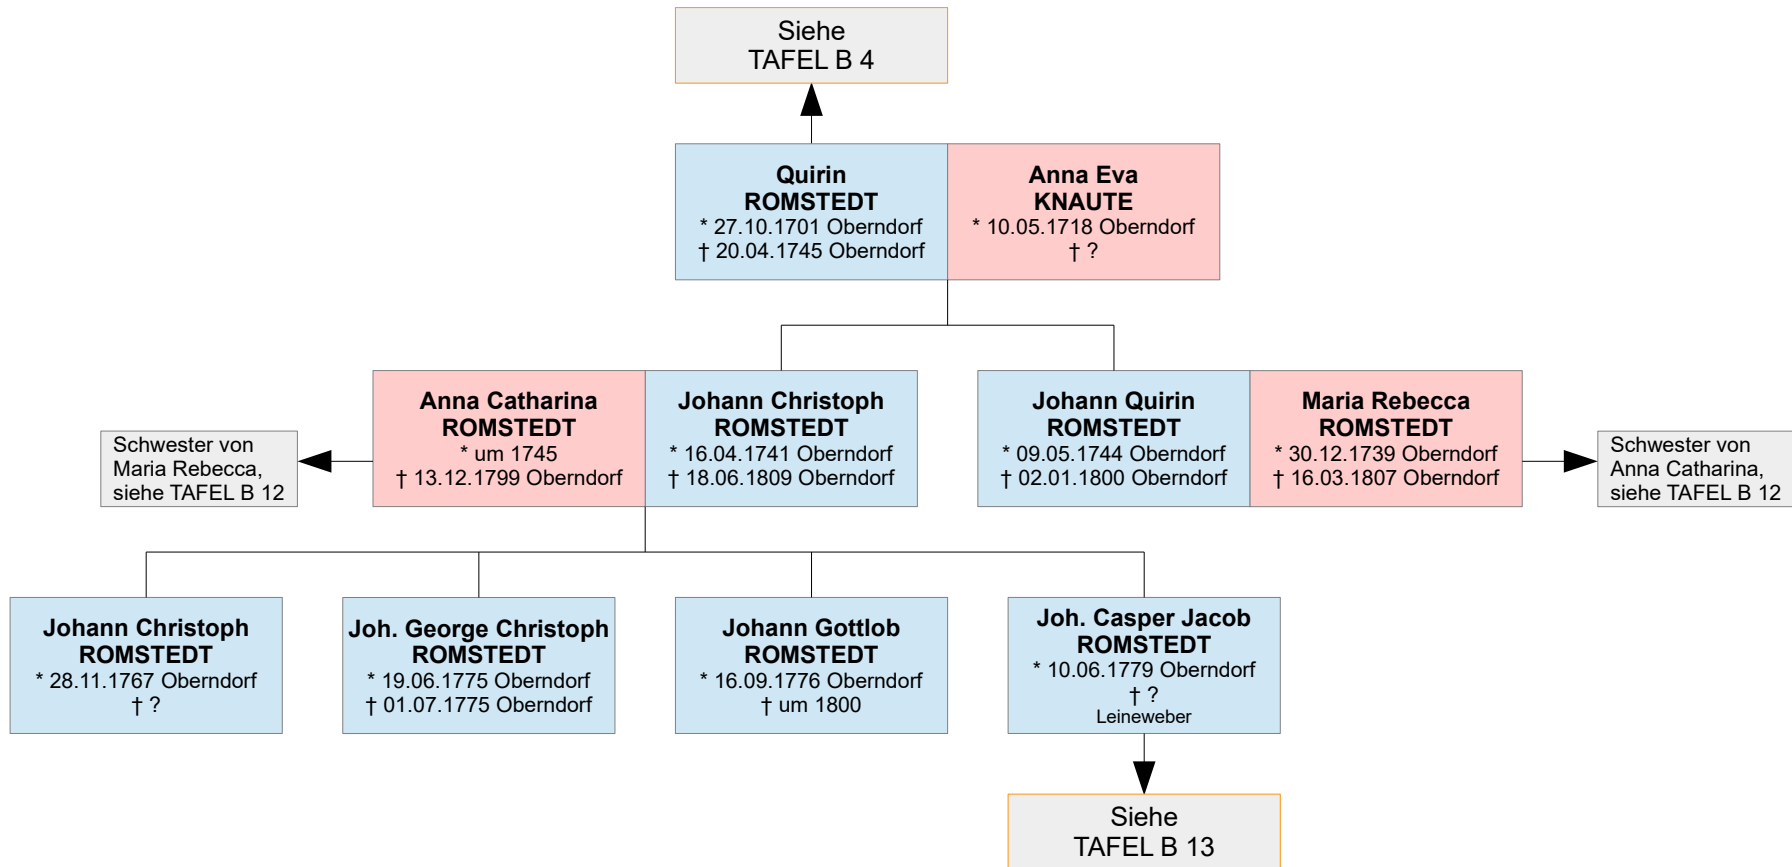

Nachfahren von Quirin Romstedt