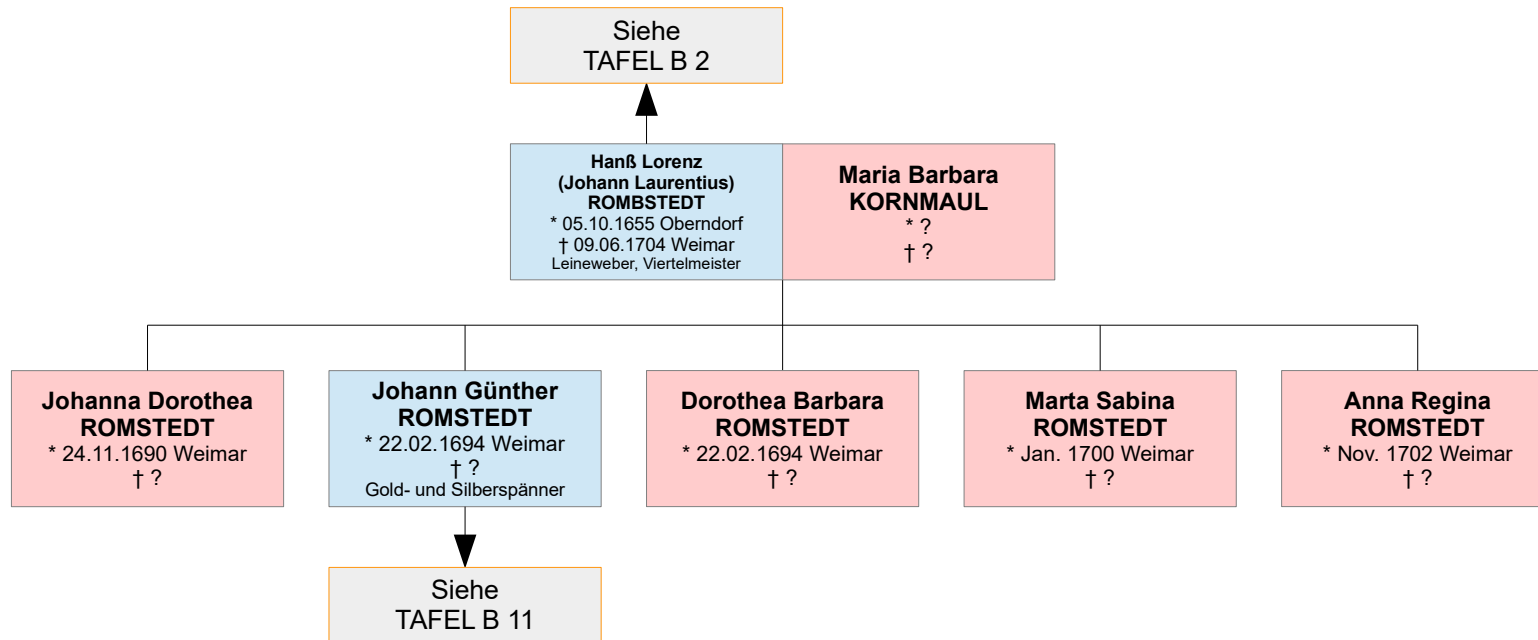

Nachfahren von Hanß Lorenz Rombstedt