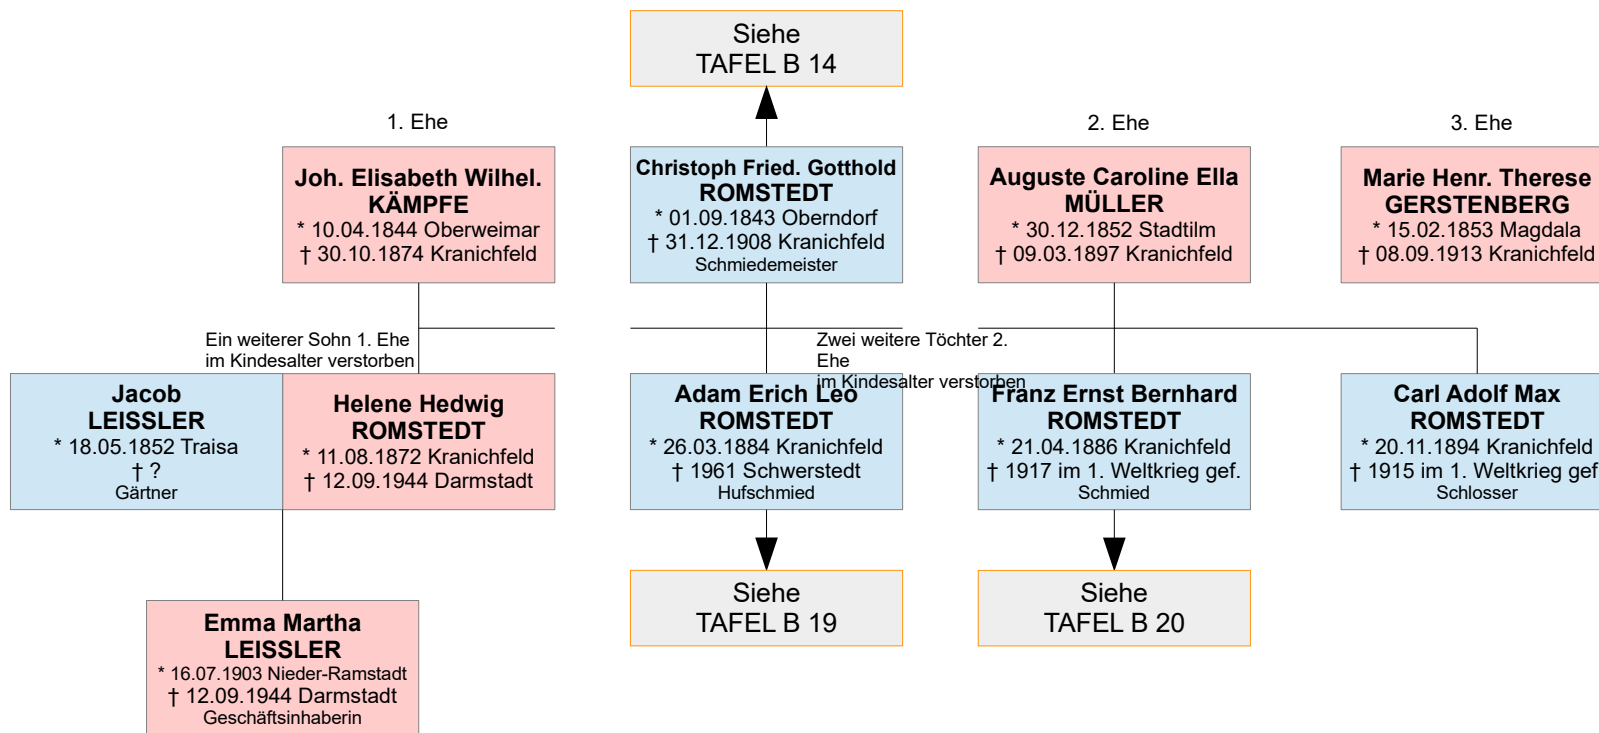

Nachfahren von Christoph Friedrich Gotthold Romstedt