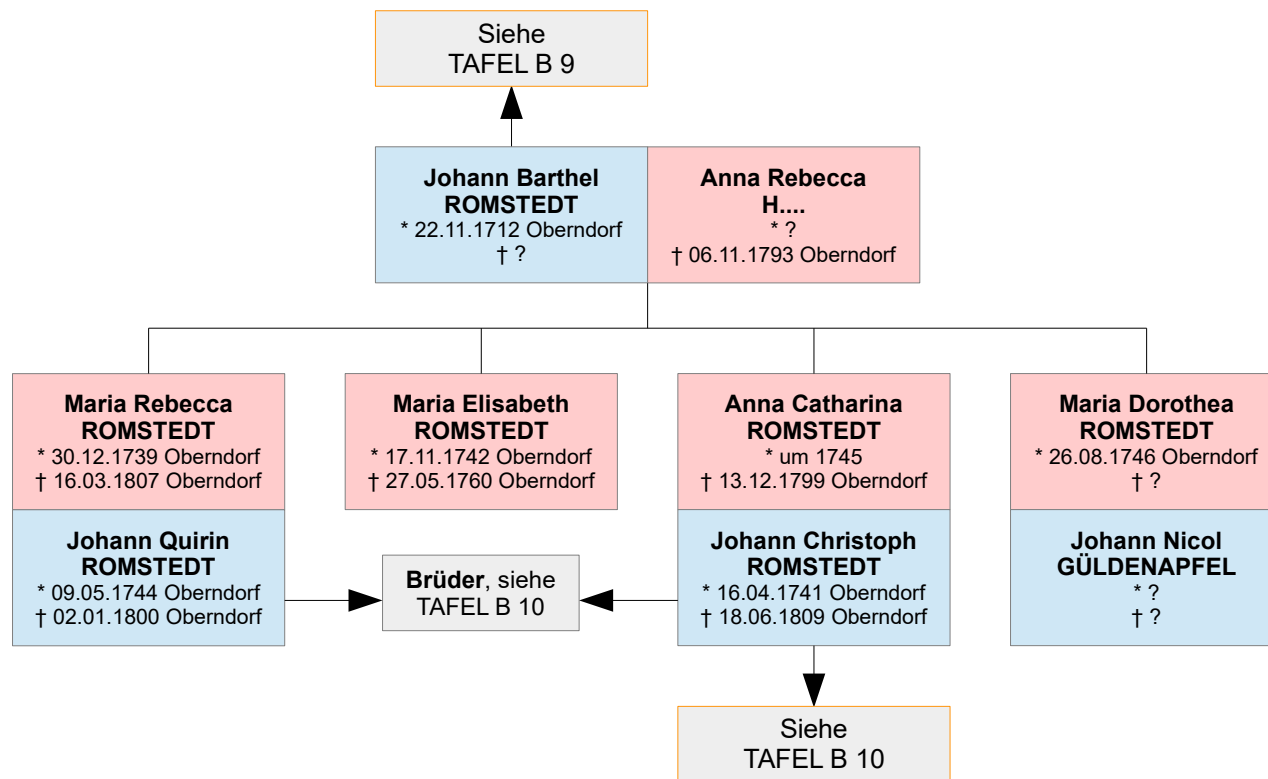

Nachfahren von Johann Barthel Romstedt