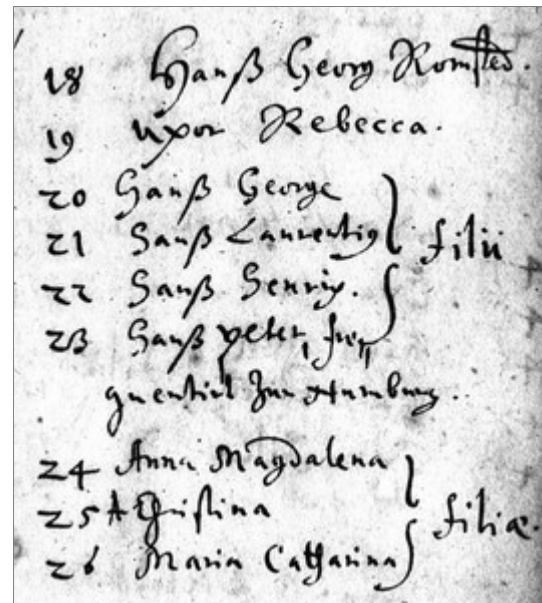

Link: <http://gedbas.de/person/database/53734>

Falls jemand Fehler in diesen Tafeln entdeckt, Lücken füllen kann
oder sonstige Fragen bestehen, der schicke mir gerne eine Email

Email: [evi.auf.ahnensuche \(bei\) gmx \(punkt\) de](mailto:evi.auf.ahnensuche@bei.gmx.de)

Nachfahren von Johann Rombstedt – Oberndorf Schulmeister zu Isserstedt und Frankendorf - Alle Angaben ohne Gewähr -

Diese Tafeln behandeln die Familienzweige **ROMSTEDT**

Nachkommen, die bereits im Kindesalter verstorben sind, sind aus Platzgründen nicht immer mit aufgelistet.

TAFEL B 2

Nachfahren von Johann (Hans) Georg Rombstedt

Ausschnitt aus dem
 Seelenregister Oberndorf im Jahre 1680
 Quelle: Kirchenbuch Sulzbach, S. 110
 Link:
<https://www.archion.de/p/4050bda93c/>

Nachfahren von Hanß Georg Romstedt (1. Ehe)