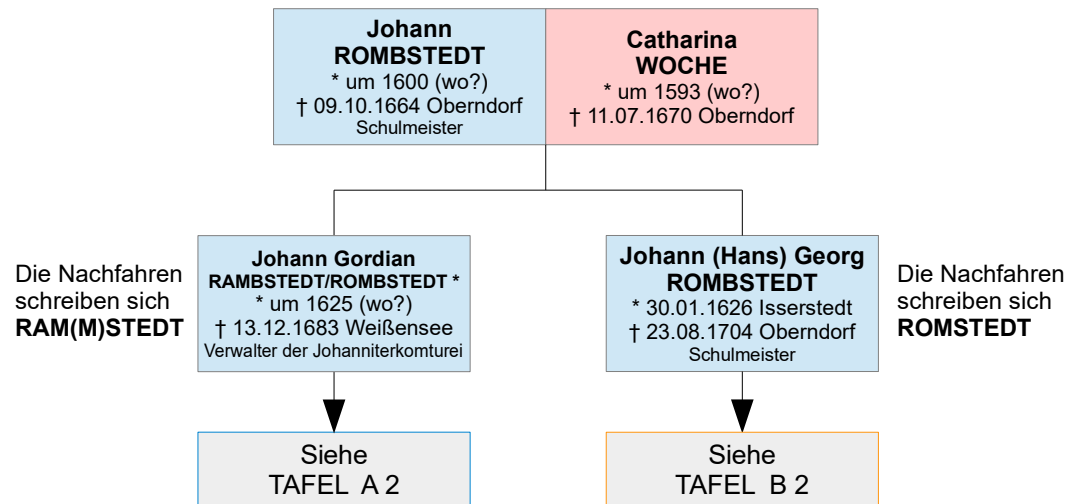

Nachfahren von Johann Rombstedt – Oberndorf

Schulmeister zu Isserstedt und Frankendorf

Diese Tafeln behandeln die Familienzweige **ROMSTEDT**

Tafeln B 1 bis B 20

Zuletzt aktualisiert am **03.04.2025**

- Alle Angaben ohne Gewähr -

Erstellt von: Evelyn Rumstedt

Homepage: <http://www.rumstedt-familie.de>

Facebook: <https://www.facebook.com/Evi.auf.Ahnensuche>

Instagram: https://www.instagram.com/evi_auf_ahnensuche/

Die auf diesen Tafeln genannten Personen sind
Bestandteil meiner bei GEDBAS hochgeladenen
„Datensammlung Ramstedt – Romstedt – Rumstedt“

Link: <http://gedbas.de/person/database/53734>

Falls jemand Fehler in diesen Tafeln entdeckt, Lücken füllen kann
oder sonstige Fragen bestehen, der schicke mir gerne eine Email

Email: [evi.auf.ahnensuche \(bei\) gmx \(punkt\) de](mailto:evi.auf.ahnensuche@bei.gmx.de)

Nachfahren von Johann Rombstedt – Oberndorf Schulmeister zu Isserstedt und Frankendorf - Alle Angaben ohne Gewähr -

Diese Tafeln behandeln die Familienzweige **ROMSTEDT**

Nachkommen, die bereits im Kindesalter verstorben sind, sind aus Platzgründen nicht immer mit aufgelistet.