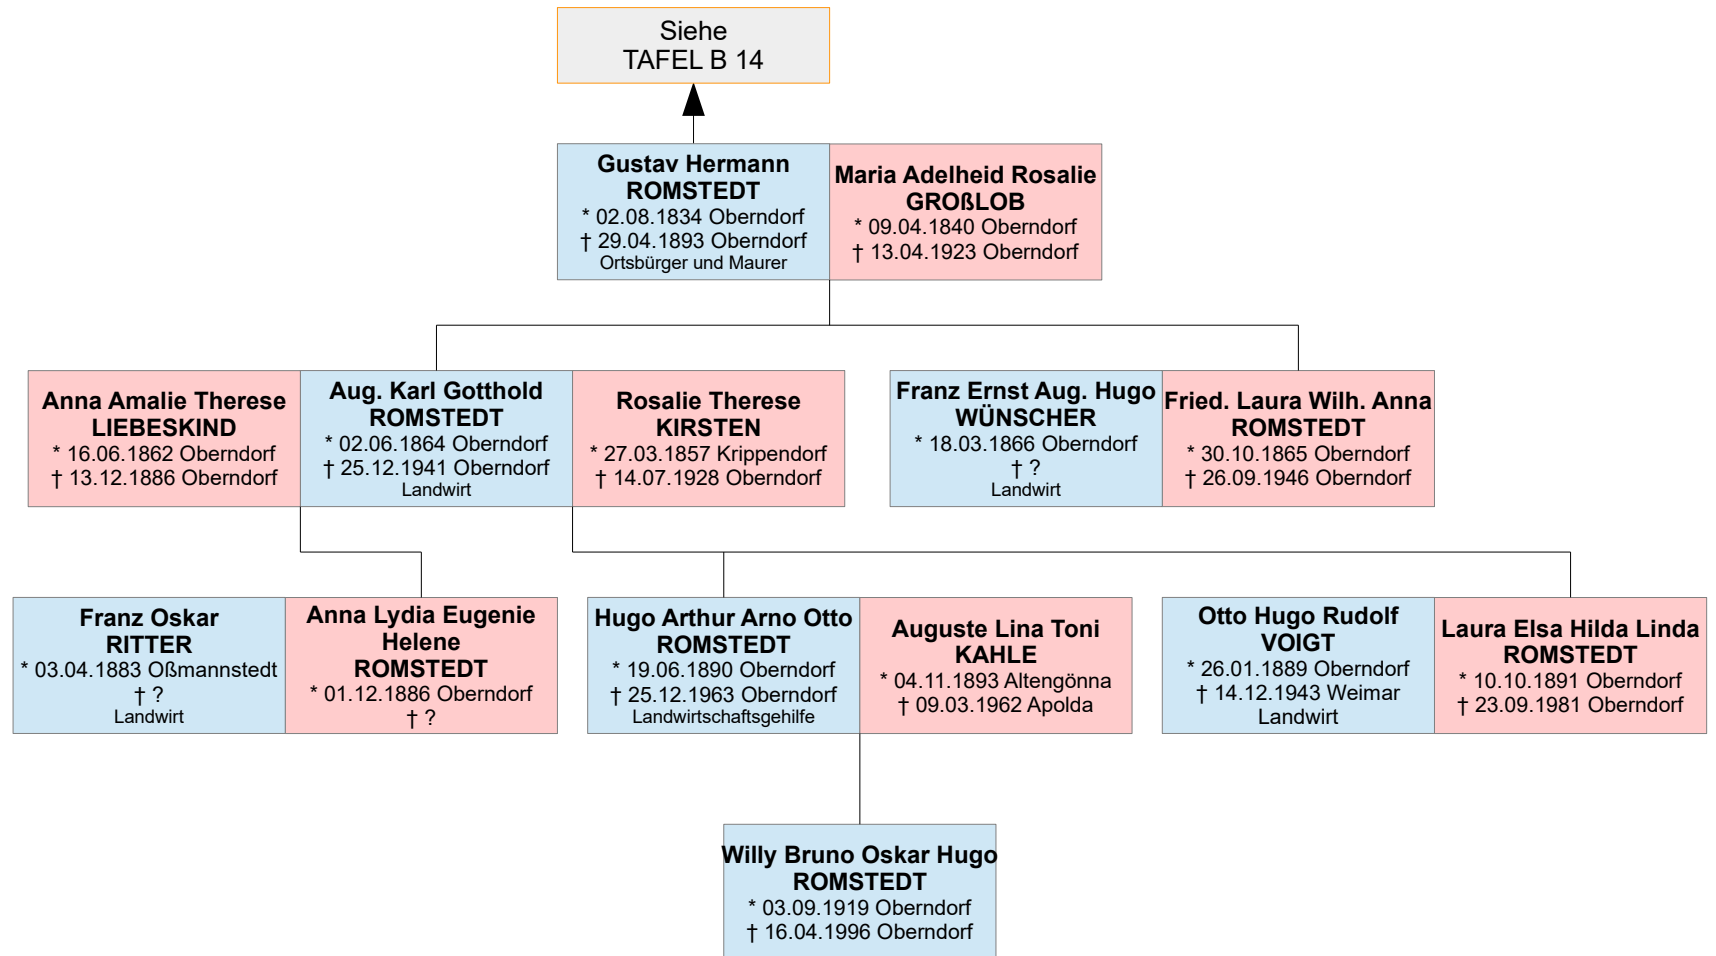

Nachfahren von Johann Rombstedt – Oberndorf

Schulmeister zu Isserstedt und Frankendorf

Diese Tafeln behandeln die Familienzweige **ROMSTEDT**

Tafeln B 1 bis B 20

Zuletzt aktualisiert am **03.04.2025**

- Alle Angaben ohne Gewähr -

Nachfahren von Johann Rombstedt – Oberndorf Schulmeister zu Isserstedt und Frankendorf - Alle Angaben ohne Gewähr -

Diese Tafeln behandeln die Familienzweige **ROMSTEDT**

Nachkommen, die bereits im Kindesalter verstorben sind, sind aus Platzgründen nicht immer mit aufgelistet.

Nachfahren von Quirin Romstedt

Nachfahren von Johann Günther Romstedt

Nachfahren von Johann Barthel Romstedt

Nachfahren von Johann Casper Jacob Romstedt

Nachfahren von Christian Heinrich Romstedt

Nachfahren von Gustav Hermann Romstedt