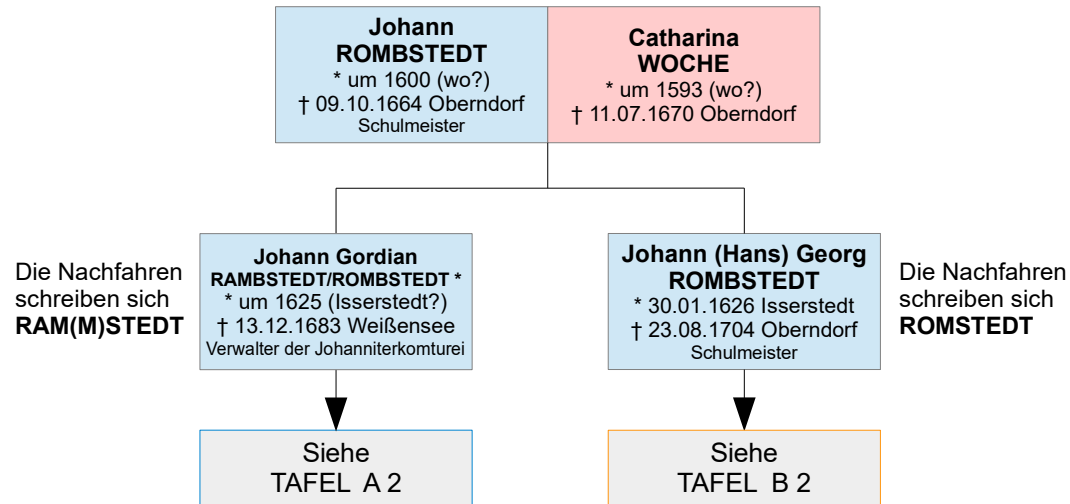

Erstellt von: Evelyn Rumstedt

Homepage: <http://www.rumstedt-familie.de>

Facebook: <https://www.facebook.com/Evi.auf.Ahnensuche>

Instagram: https://www.instagram.com/evi_auf_ahnensuche/

Die auf diesen Tafeln genannten Personen sind
Bestandteil meiner bei GEDBAS hochgeladenen
„Datensammlung Ramstedt – Romstedt – Rumstedt“

Link: <http://gedbas.de/person/database/53734>

Falls jemand Fehler in diesen Tafeln entdeckt, Lücken füllen kann
oder sonstige Fragen bestehen, der schicke mir gerne eine Email

Email: [evi.auf.ahnensuche \(bei\) gmx \(punkt\) de](mailto:evi.auf.ahnensuche@bei.gmx.de)

TAFEL A 1

Nachfahren von Johann Rombstedt – Oberndorf Schulmeister zu Isserstedt und Frankendorf - Alle Angaben ohne Gewähr -

Diese Tafeln behandeln die Familienzweige RAM(M)STEDT

Nachkommen, die bereits im Kindesalter verstorben sind, sind aus Platzgründen nicht immer mit aufgelistet.