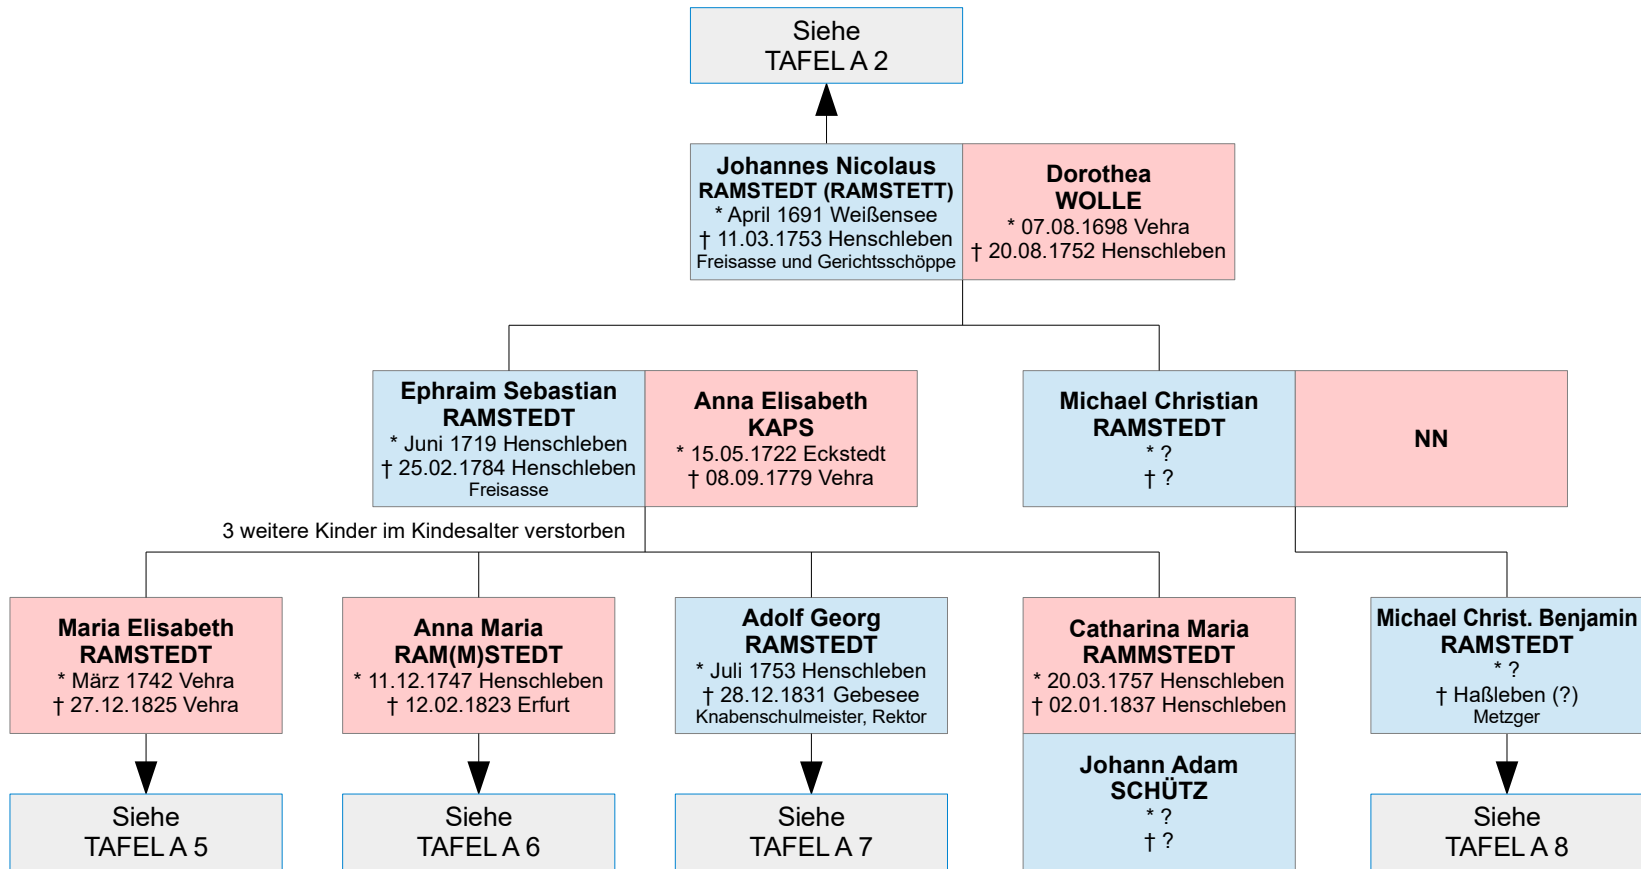

Nachfahren von Johannes Nicolaus Ramstedt