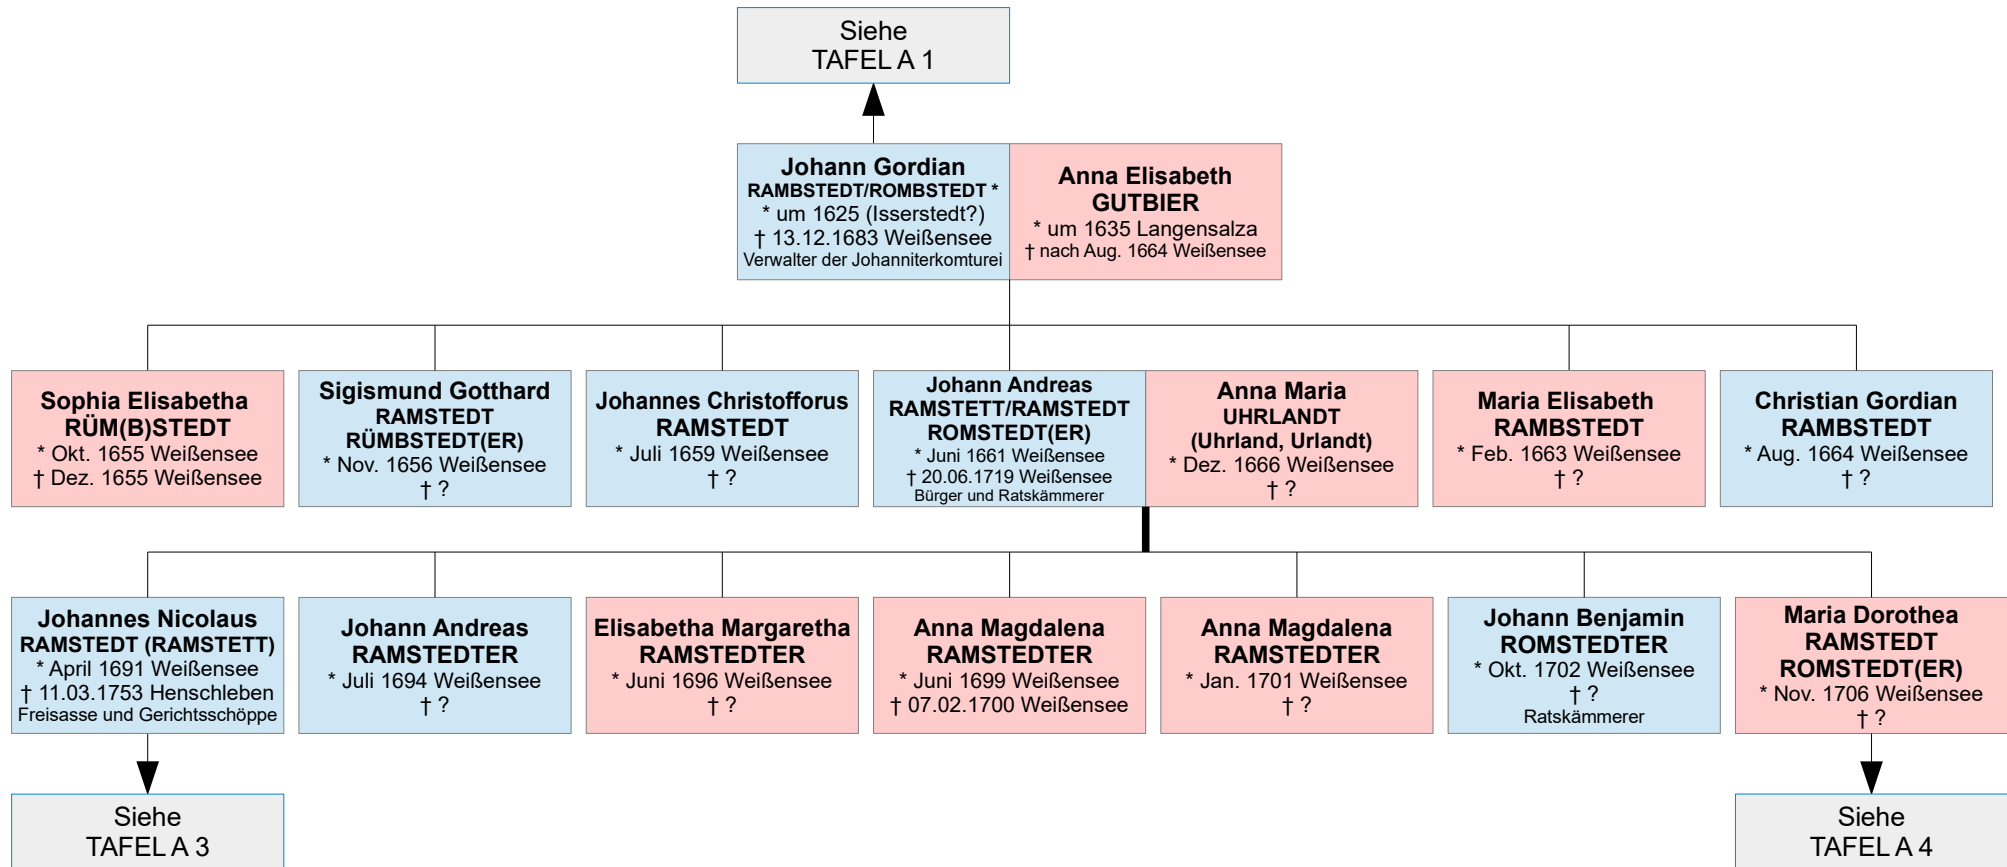

Erstellt von: Evelyn Rumstedt

Homepage: <http://www.rumstedt-familie.de>

Facebook: <https://www.facebook.com/Evi.auf.Ahnensuche>

Instagram: https://www.instagram.com/evi_auf_ahnensuche/

Die auf diesen Tafeln genannten Personen sind
Bestandteil meiner bei GEDBAS hochgeladenen
„Datensammlung Ramstedt – Romstedt – Rumstedt“

Link: <http://gedbas.de/person/database/53734>

Falls jemand Fehler in diesen Tafeln entdeckt, Lücken füllen kann
oder sonstige Fragen bestehen, der schicke mir gerne eine Email

Email: [evi.auf.ahnensuche \(bei\) gmx \(punkt\) de](mailto:evi.auf.ahnensuche@bei.gmx.de)

TAFEL A 1

Nachfahren von Johann Rombstedt – Oberndorf Schulmeister zu Isserstedt und Frankendorf - Alle Angaben ohne Gewähr -

Diese Tafeln behandeln die Familienzweige RAM(M)STEDT

Nachkommen, die bereits im Kindesalter verstorben sind, sind aus Platzgründen nicht immer mit aufgelistet.

* Schreibweise des Namens auch Johann Jordan Romstedt/Ramstedt/Rambstedt/Rümstedt, Johann Gordianus Rumbstedt, Johann Gordanus Rumbstedter bzw. Johann Jordian Ramstetter.

Nachfahren von Johann Gordian Rambstedt