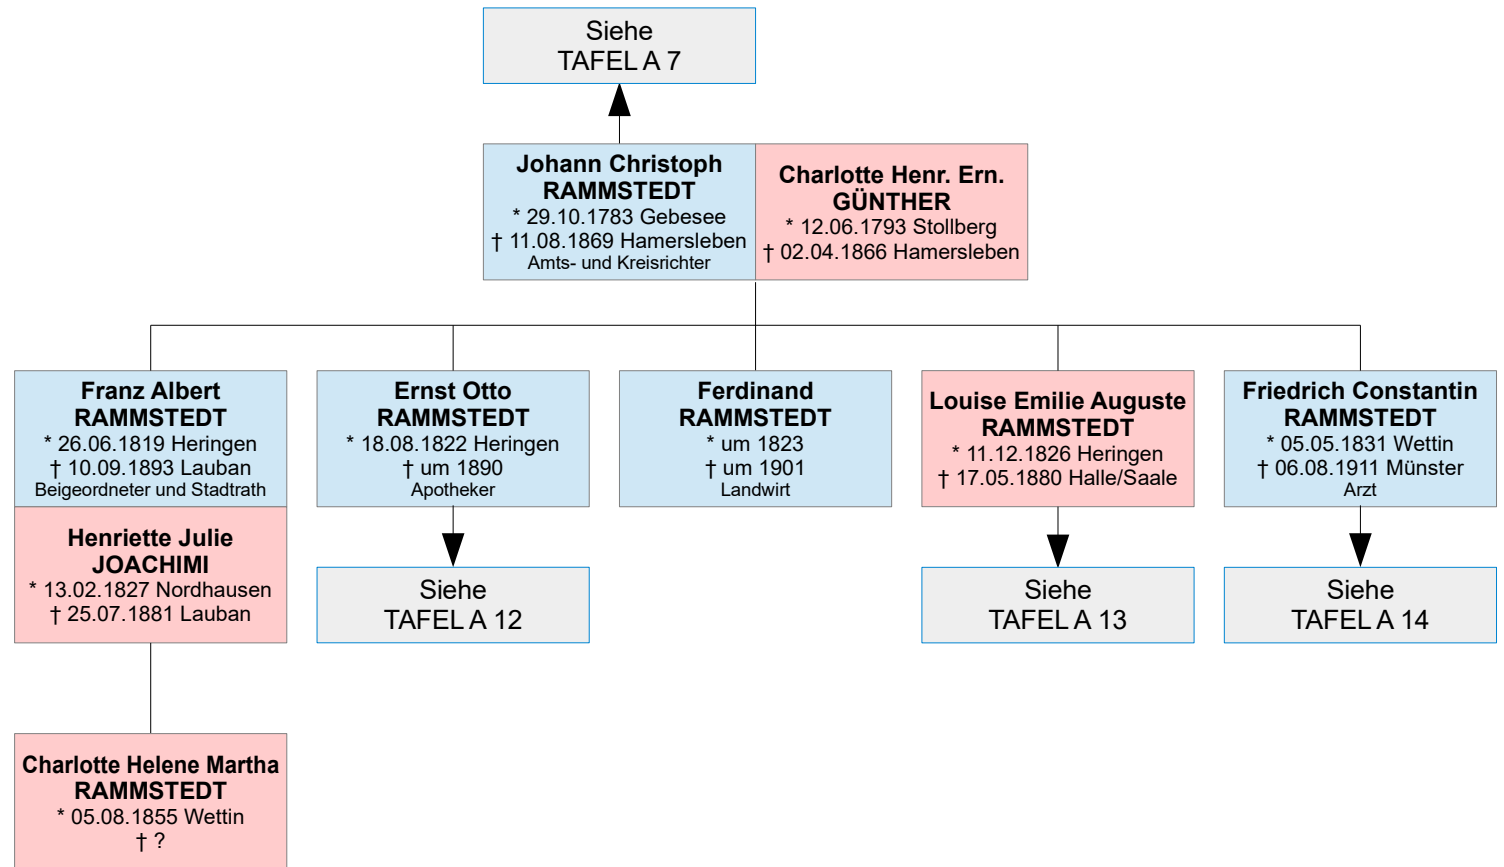

TAFEL A 9

Nachfahren von Johann Christoph Rammstedt

Bildquelle: <https://en.geneanet.org/cemetery/view/8498636/persons/>