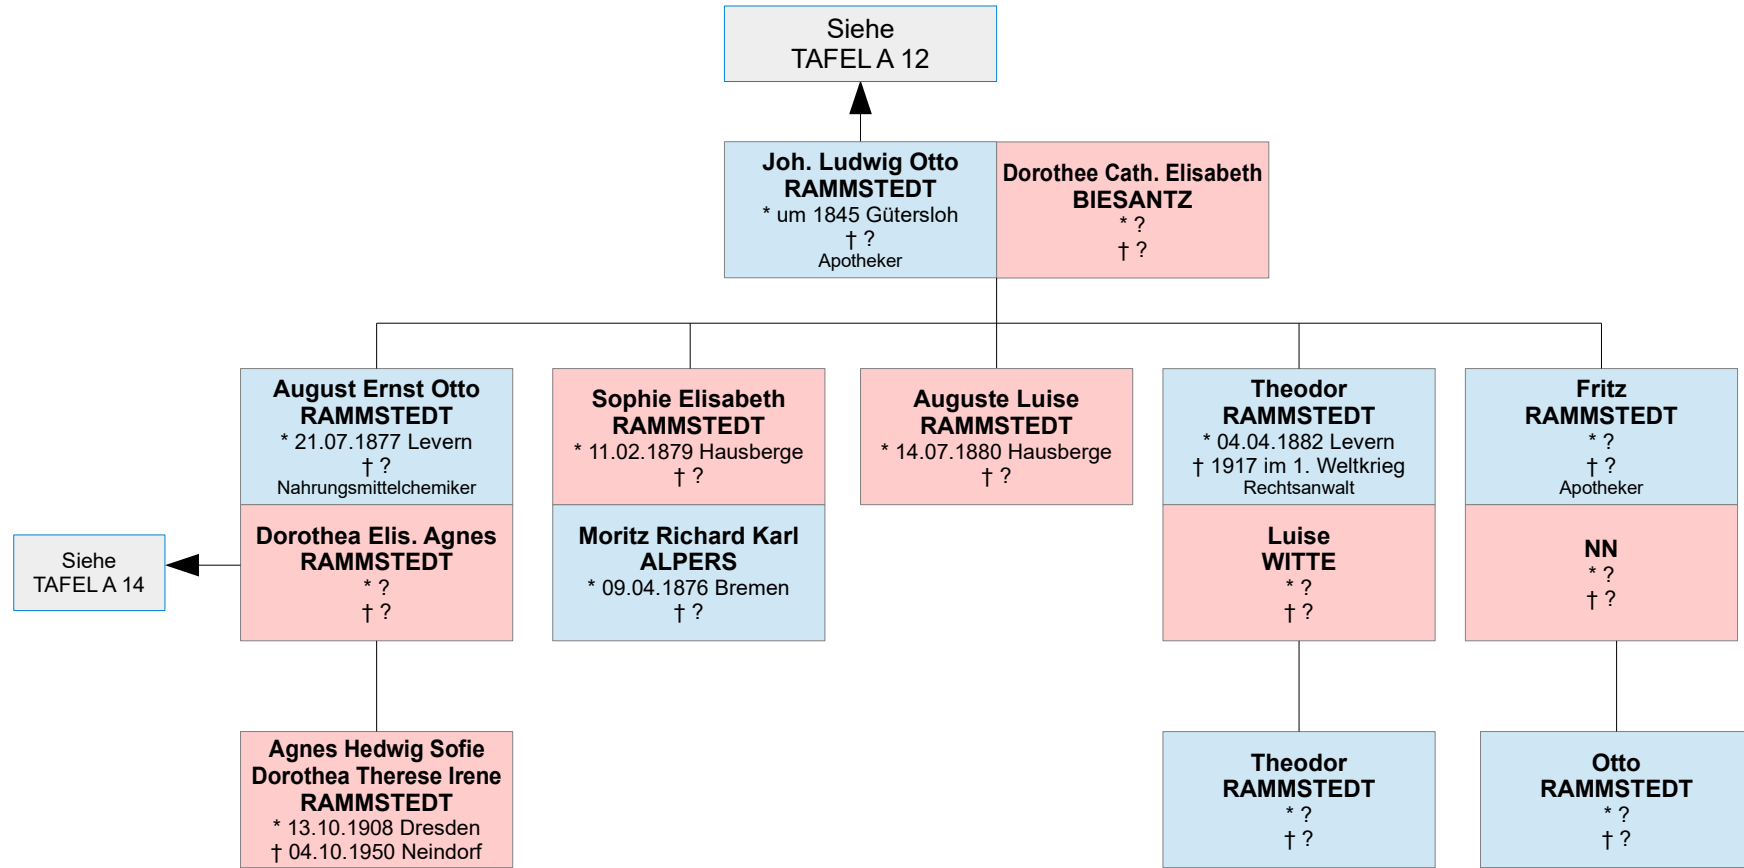

TAFEL A 19

Nachfahren von Johann Ludwig Rammstedt