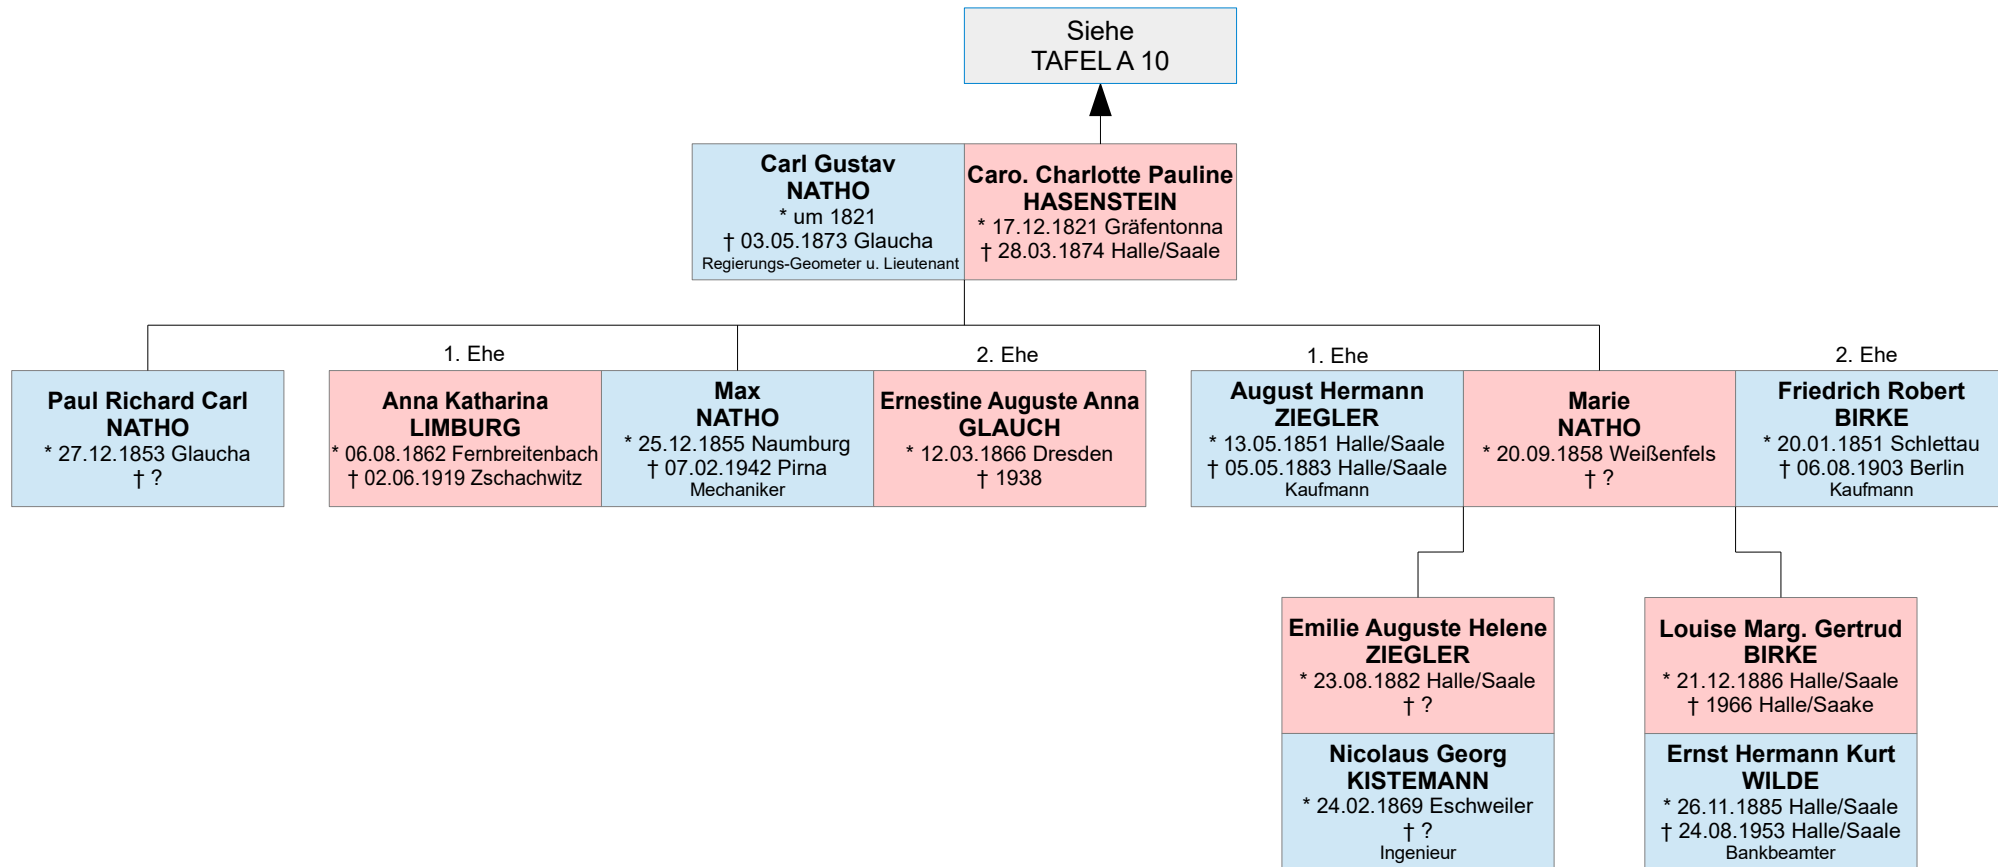

Nachfahren von Ernst Otto Rammstedt

Nachfahren von Louise Emilie Auguste Rammstedt

Nachfahren von Friedrich Constantin Rammstedt

Nachfahren von Caroline Charlotte Pauline Hasenstein

Nachfahren von Carl Ferdinand Eduard Ha(a)senstein

Link zum Wikipedia-Artikel über Ferdinand Haasenstein: https://de.wikipedia.org/wiki/Ferdinand_Haasenstein

Nachfahren von Johann Bernhardt Siegmund Ramstedt

Nachfahren von Johann Jacob Ramstedt

TAFEL A 19

Felicitas Bahlmann war die Schwester von Elisabeth Bahlmann, die die Mutter des "Modezaren" Karl Lagerfeld war. Dr. Conrad Ramstedt war Karl Lagerfelds Patenonkel.

Quelle: Beckumer Volkszeitung vom 25.10.1924