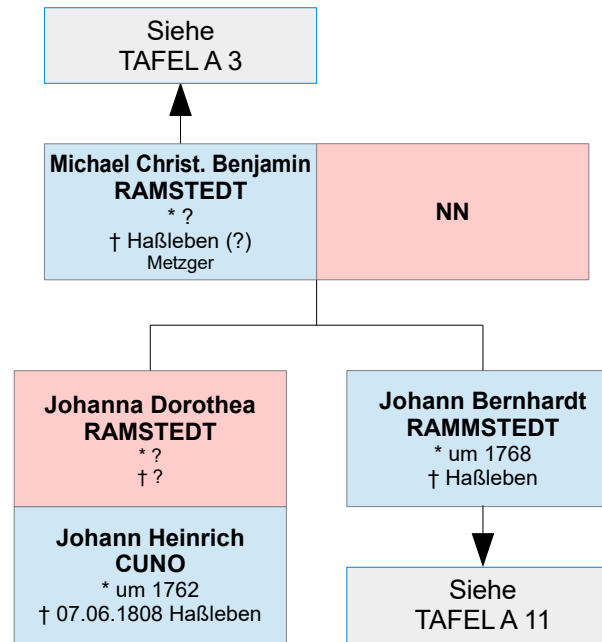

TAFEL A 1

Nachfahren von Johann Rombstedt – Oberndorf Schulmeister zu Isserstedt und Frankendorf - Alle Angaben ohne Gewähr -

Diese Tafeln behandeln die Familienzweige RAM(M)STEDT

Nachkommen, die bereits im Kindesalter verstorben sind, sind aus Platzgründen nicht immer mit aufgelistet.

* Schreibweise des Namens auch Johann Jordan Romstedt/Ramstedt/Rambstedt/Rümstedt, Johann Gordianus Rumbstedt, Johann Gordanus Rumbstedter bzw. Johann Jordian Ramstetter.

Nachfahren von Johann Gordian Rambstedt

Nachfahren von Johannes Nicolaus Ramstedt

Nachfahren von Maria Dorothea Ramstedt

Nachfahren von Maria Elisabeth Ramstedt

Nachfahren von Anna Maria Ram(m)stedt

Nachfahren von Adolf Georg Ramstedt

Nachfahren von Michael Christian Benjamin Ramstedt

TAFEL A 9

Nachfahren von Johann Christoph Rammstedt

Bildquelle: <https://en.geneanet.org/cemetery/view/8498636/persons/>

Nachfahren von Marie Friederike Auguste Ram(m)stedt

Nachfahren von Johann Bernhardt Ramstedt