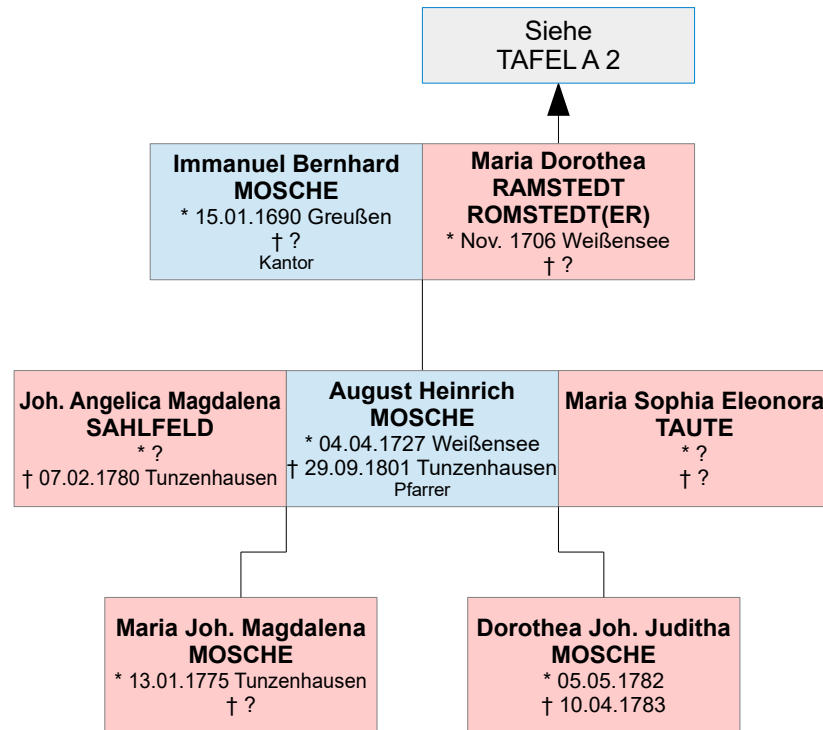

TAFEL A 1

Nachfahren von Johann Rombstedt – Oberndorf Schulmeister zu Isserstedt und Frankendorf - Alle Angaben ohne Gewähr -

Diese Tafeln behandeln die Familienzweige RAM(M)STEDT

Nachkommen, die bereits im Kindesalter verstorben sind, sind aus Platzgründen nicht immer mit aufgelistet.

* Schreibweise des Namens auch Johann Jordan Romstedt/Ramstedt/Rambstedt/Rümstedt, Johann Gordianus Rumbstedt, Johann Gordanus Rumbstedter bzw. Johann Jordian Ramstetter.

Nachfahren von Johann Gordian Rambstedt

Nachfahren von Johannes Nicolaus Ramstedt

Nachfahren von Maria Dorothea Ramstedt

Nachfahren von Maria Elisabeth Ramstedt

Nachfahren von Anna Maria Ram(m)stedt

Nachfahren von Adolf Georg Ramstedt

Nachfahren von Michael Christian Benjamin Ramstedt