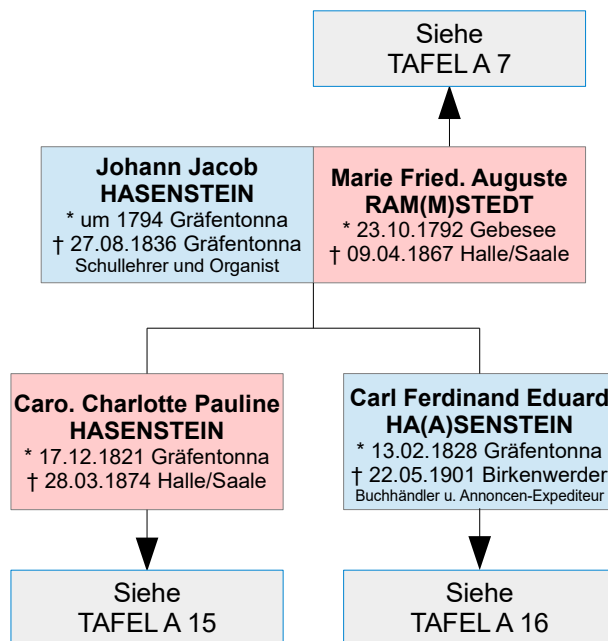

TAFEL A 1

Nachfahren von Johann Rombstedt – Oberndorf Schulmeister zu Isserstedt und Frankendorf - Alle Angaben ohne Gewähr -

Diese Tafeln behandeln die Familienzweige RAM(M)STEDT

Nachkommen, die bereits im Kindesalter verstorben sind, sind aus Platzgründen nicht immer mit aufgelistet.

* Schreibweise des Namens auch Johann Jordan Romstedt/Ramstedt/Rambstedt/Rümstedt, Johann Gordianus Rumbstedt, Johann Gordanus Rumbstedter bzw. Johann Jordian Ramstetter.

Nachfahren von Johann Gordian Rambstedt

Nachfahren von Johannes Nicolaus Ramstedt

Nachfahren von Maria Dorothea Ramstedt

Nachfahren von Maria Elisabeth Ramstedt

Nachfahren von Anna Maria Ram(m)stedt

Nachfahren von Adolf Georg Ramstedt

Nachfahren von Michael Christian Benjamin Ramstedt

TAFEL A 9

Nachfahren von Johann Christoph Rammstedt

Bildquelle: <https://en.geneanet.org/cemetery/view/8498636/persons/>

Nachfahren von Marie Friederike Auguste Ram(m)stedt

Nachfahren von Johann Bernhardt Ramstedt