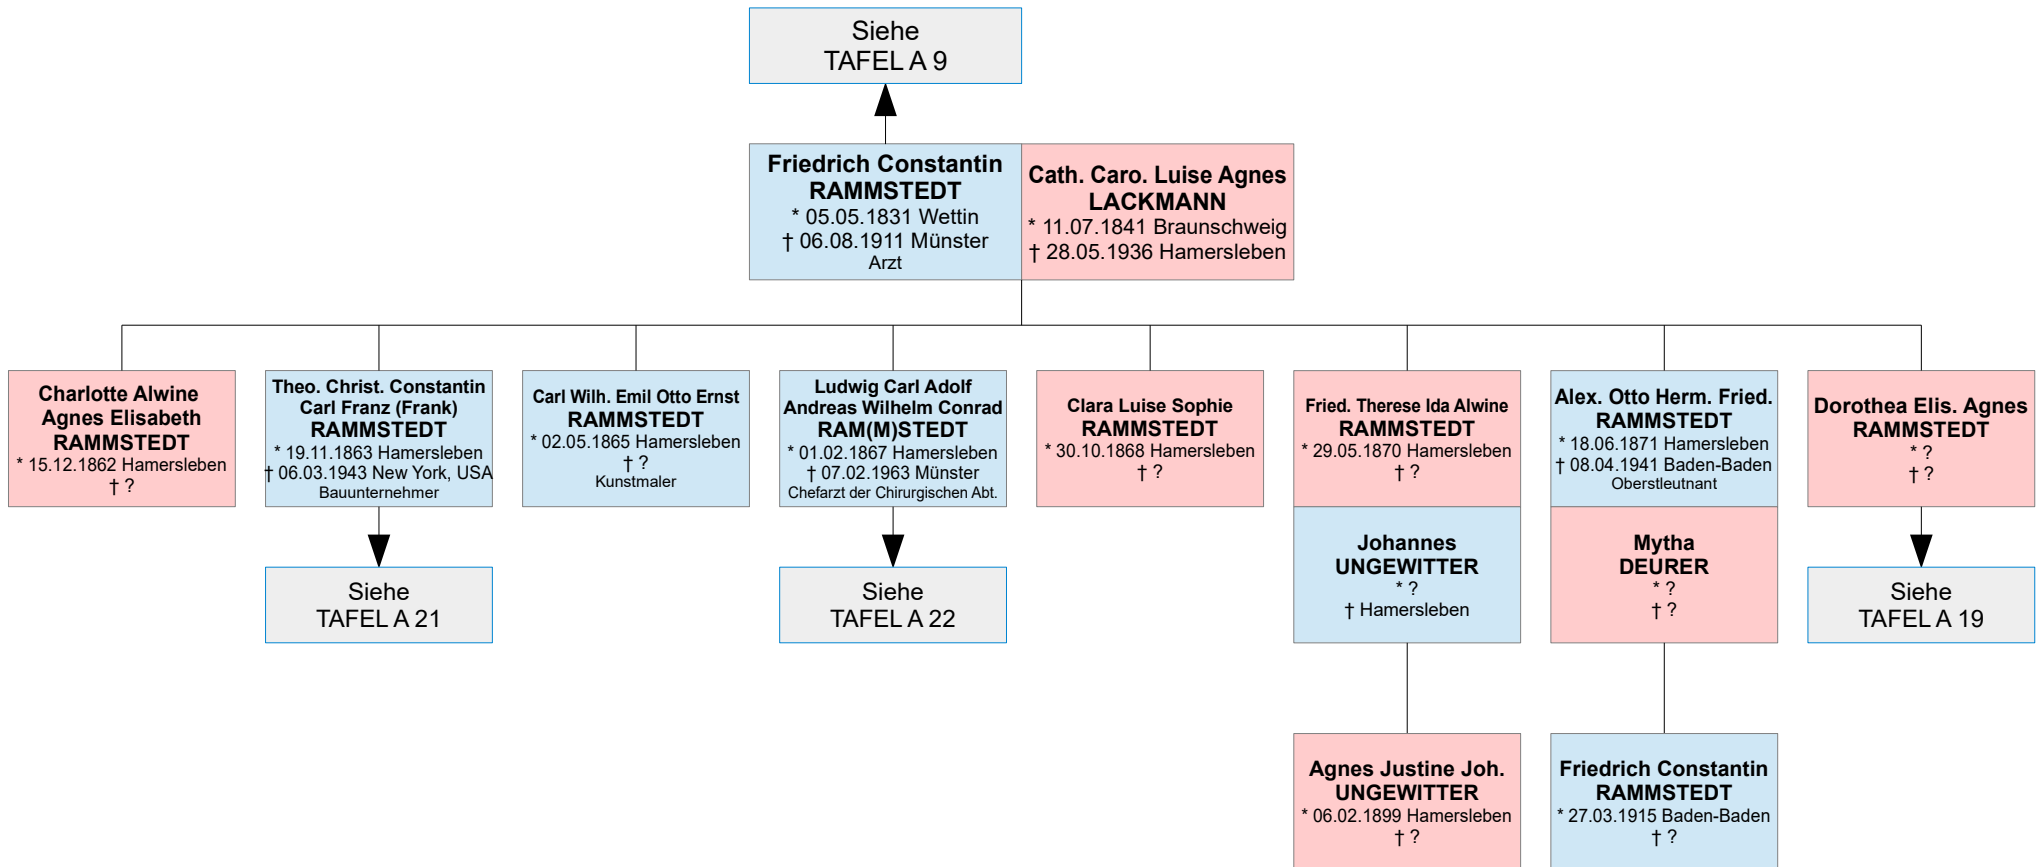

Nachfahren von Friedrich Constantin Rammstedt