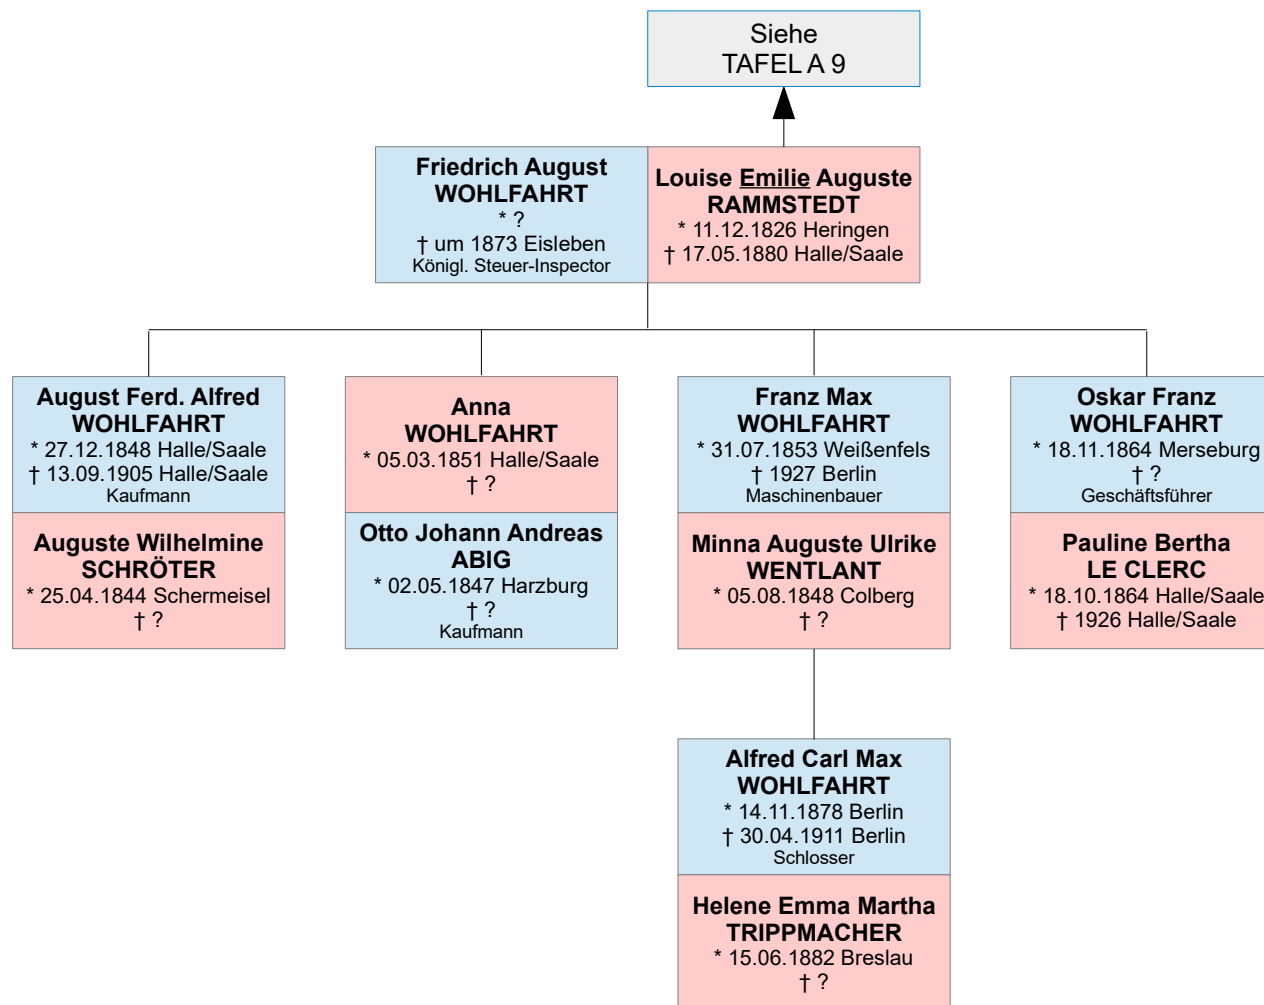

TAFEL A 9

Nachfahren von Johann Christoph Rammstedt

Bildquelle: <https://en.geneanet.org/cemetery/view/8498636/persons/>

Nachfahren von Marie Friederike Auguste Ram(m)stedt

Nachfahren von Johann Bernhardt Ramstedt

Nachfahren von Ernst Otto Rammstedt

Nachfahren von Louise Emilie Auguste Rammstedt

Nachfahren von Friedrich Constantin Rammstedt

Nachfahren von Caroline Charlotte Pauline Hasenstein

Nachfahren von Carl Ferdinand Eduard Ha(a)senstein

Felicitas Bahlmann war die Schwester von Elisabeth Bahlmann, die die Mutter des "Modezaren" Karl Lagerfeld war. Dr. Conrad Ramstedt war Karl Lagerfelds Patenonkel.

Quelle: Beckumer Volkszeitung vom 25.10.1924