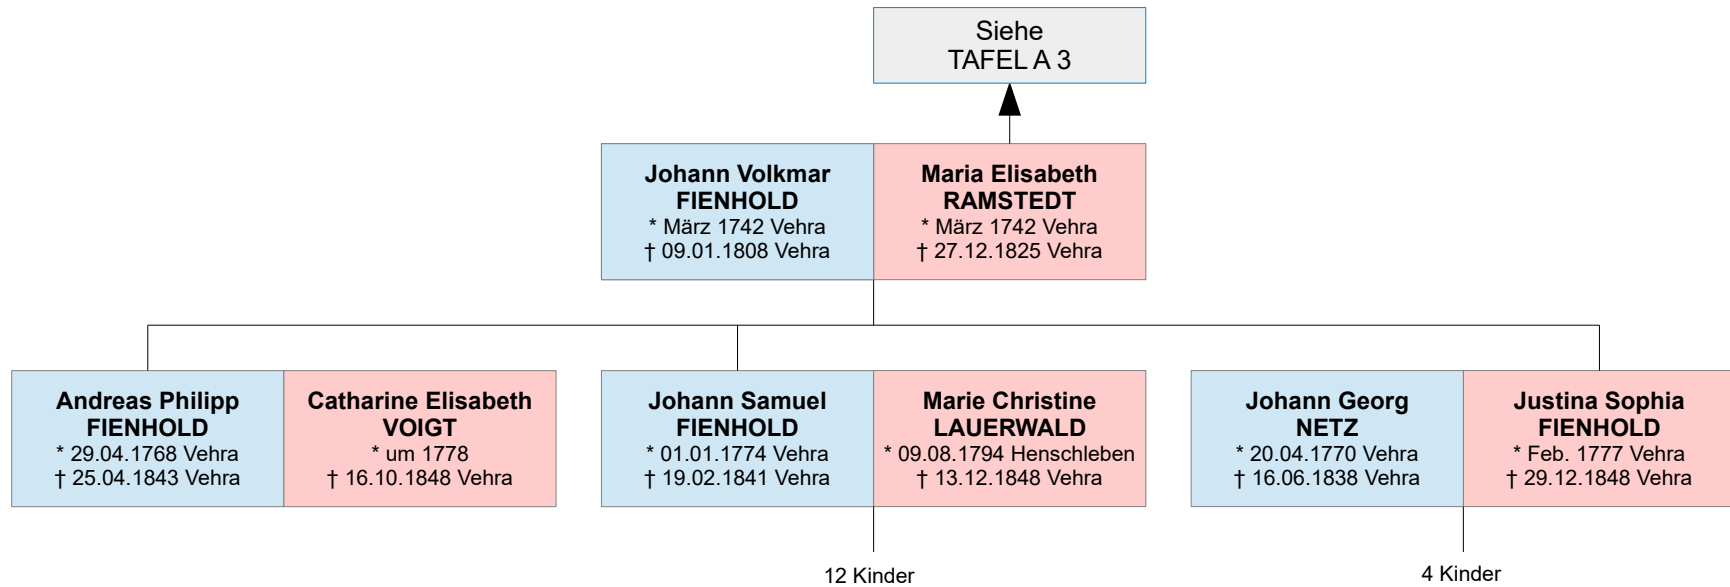

Nachfahren von Maria Elisabeth Ramstedt