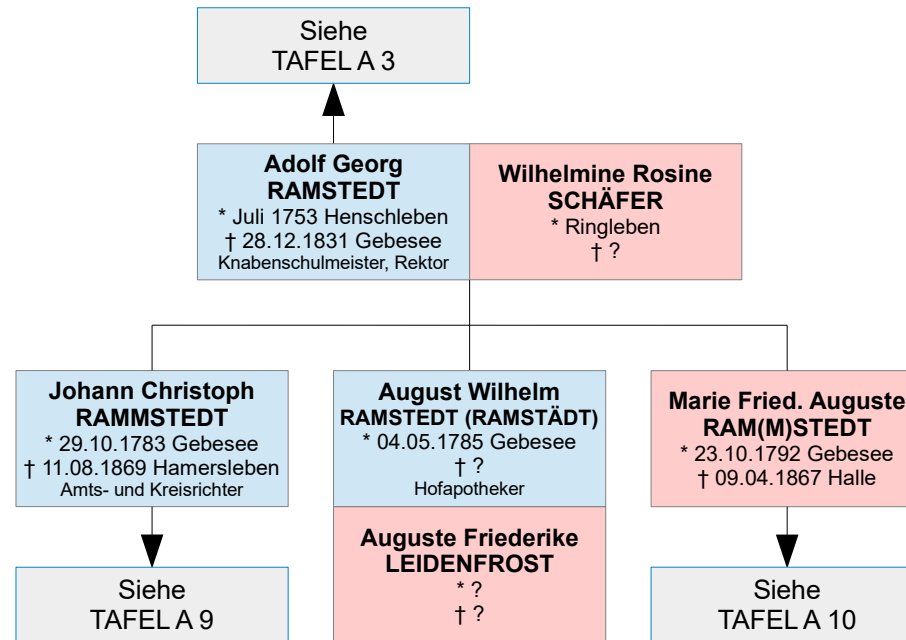

TAFEL A 1

Nachfahren von Johann Rombstedt – Oberndorf Schulmeister zu Isserstedt und Frankendorf - Alle Angaben ohne Gewähr -

Diese Tafeln behandeln die Familienzweige RAM(M)STEDT

Nachkommen, die bereits im Kindesalter verstorben sind, sind aus Platzgründen nicht immer mit aufgelistet.

* Schreibweise des Namens auch Johann Jordan Romstedt/Ramstedt/Rambstedt/Rümstedt, Johann Gordianus Rumbstedt, Johann Gordanus Rumbstedter bzw. Johann Jordian Ramstetter.

Nachfahren von Johann Gordian Rambstedt

Nachfahren von Johannes Nicolaus Ramstedt

Nachfahren von Maria Dorothea Ramstedt

Nachfahren von Maria Elisabeth Ramstedt

Nachfahren von Anna Maria Ram(m)stedt

Nachfahren von Adolf Georg Ramstedt

Nachfahren von Michael Christian Benjamin Ramstedt